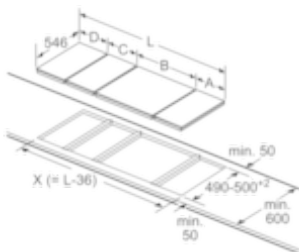

Design:

- 30 cm breit
- Designrahmen in Edelstahl

Technische Information:

- Einbaumaße (mm): 270 x 490-500
- min. Arbeitsplattenstärke: 20 mm
- Kochzonen
vorne: Ø 120 mm, 180 mm, 2 kW, 1 kW (max. Powerstufe 2.3 kW);
hinten: Ø 145 mm, 1.2 kW;
- Hauptschalter
- Anschlußwert 3500 W
- Länge Anschlußkabel 100 cm
- Betriebsanzeigelampe

N13TD26N0

NTD1326N

30 CM VARIO/DOMINO KOCHSTELLE GLAS

Maßzeichnungen

Domino-Kombinationsmöglichkeiten mit entsprechenden Geräte- und Ausschnittmaßen (siehe Tabelle)

Beim Einbau von mehreren Elementen nebeneinander sind auch mehrere Möglichkeiten der Domino-Kombinationen mit entsprechenden Geräte- und Ausschnittmaßen:
 Ausschnittmaße (X) je nach Kombination siehe Tabelle:

Breitentyp: 30 40 60 70 80 90
 Gerätebreite: 306 396 606 708 826 918

	A	B	C	D	L	X
2x30	306	306	-	-	612	576
1x30, 1x40	306	396	-	-	702	666
1x30, 1x60	306	606	-	-	912	876
1x30, 1x70*	306	708	-	-	1014	978
1x30, 1x80	306	826	-	-	1132	1096
1x30, 1x90	306	918	-	-	1224	1188
2x40	396	396	-	-	792	756
1x40, 1x60	396	606	-	-	1002	966
1x40, 1x70*	396	708	-	-	1104	1068
1x40, 1x80	396	826	-	-	1222	1186
1x40, 1x90	396	918	-	-	1314	1278
3x30	306	306	306	-	918	882
2x30, 1x40	306	306	396	-	1008	972
2x30, 1x60	306	306	606	-	1218	1182
2x30, 1x70*	306	306	708	-	1320	1284
2x30, 1x80	306	306	826	-	1438	1402
2x30, 1x90	306	306	918	-	1530	1494
1x30, 2x40	306	396	396	-	1098	1062
1x30, 1x40, 1x60	306	396	606	-	1308	1272
1x30, 1x40, 1x80	306	396	826	-	1528	1492
1x30, 1x40, 1x90	306	396	918	-	1620	1584
3x40	396	396	396	-	1188	1152
2x40, 1x60	396	396	606	-	1398	1362
1x30, 1x40, 1x70*	306	396	708	-	1410	1374
4x30	306	306	306	306	1224	1188
3x30, 1x40	306	306	306	396	1314	1278
2x30, 2x40	306	306	396	396	1404	1368
1x30, 3x40	306	396	396	396	1494	1458