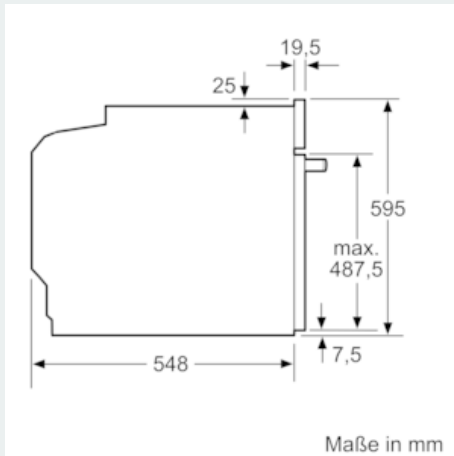

Ausstattung

Technische Daten

Frontfarbe : Edelstahl
 Bauform : Eingebaut
 Nischenmaße (H x B x T) (mm) : 600-604 x 560-568 x 550
 Abmessungen des Gerätes (mm) : 595 x 594 x 548
 Abmessungen des verpackten Gerätes (mm) : 675 x 690 x 660
 Material der Blende : Glas
 Material der Tür : Glas
 Nettogewicht (kg) : 31,742
 Nettovolumen - Backrohr 1 (l) : 71
 Beheizungsarten : Großflächengrill, Heißluft, Heißluft sanft, Ober-/Unterhitze, Pizzastufe, Umluftgrill, Unterhitze
 Material 1. Backrohr : Andere
 Kontrolle der Temperatur : mechanisch
 Anzahl eingebauter Leuchten : 1
 Approbationszertifikate : CE, VDE
 EAN-Nummer : 4242003799796
 Anzahl der Innenräume (2010/30/EC) : 1
 Energieeffizienzklasse (2010/30/EC) : A
 Energieverbrauch pro Ober-/Unterhitze Zyklus (2010/30/EC) : 0,97
 Energieverbrauch pro Heißluft-Zyklus (2010/30/EC) : 0,81
 Energieeffizienzindex (2010/30/EC) : 95,3
 Anschlusswert (W) : 11400
 Absicherung (A) : 3*16
 Spannung (V) : 220-240
 Frequenz (Hz) : 50; 60
 Steckerart : Festanschluss, ohne Stecker

Maße

- Gerätemaße (HxBxT): 595 x 594 x 548 mm
-
- Nischenmaße (HxBxT): 604 mm x 560 mm x 550 mm

- „Maße und Einbauhinweise zu diesem Gerät gemäß technischer Zeichnung beachten“
- Wir empfehlen Ihnen, Komplementär-Produkte innerhalb der Produktserie iQ500 zu wählen, um die bestmögliche Einbausituation Ihrer Einbaugeräte zu gewährleisten.

iQ500, Einbau-Herd, 60 x 60 cm,
Edelstahl
HE517ABS1

Maßzeichnungen

Einbau mit einem Kochfeld.