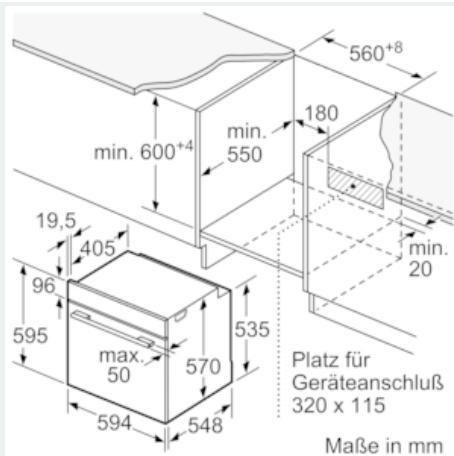

Zubehör

- 1 x Kombirost, 1 x Universalpfanne

Umwelt und Sicherheit

- Geringe Türtemperatur
- Kindersicherung
-

Technische Info:

- Nur zur Kombination mit einem Induktionskochfeld.
- Nennspannung: 220 - 240 V
- Gesamtanschlusswert Elektro: 11.4 kW
-
- Energieeffizienzklasse (gem. EU Nr. 65/2014): A (auf einer Energieeffizienzklassen-Skala von A+++ bis D)
- Energieverbrauch pro Zyklus im konventionellen Modus: 0.97 kWh
- Energieverbrauch pro Zyklus im Umluft-Modus: 0.81 kWh
- Zahl der Garräume: 1
- Wärmequelle: elektrisch
- Innenraumvolumen: 71 l

Maße

- Gerätemaße (HxBxT): 595 x 594 x 548 mm
-
- Nischenmaße (HxBxT): 604 mm x 560 mm x 550 mm

- „Maße und Einbauhinweise zu diesem Gerät gemäß technischer Zeichnung beachten“
- Wir empfehlen Ihnen, Komplementär-Produkte innerhalb der Produktserie iQ500 zu wählen, um die bestmögliche Einbausituation Ihrer Einbaugeräte zu gewährleisten.

iQ500, Einbau-Herd, 60 x 60 cm,
Edelstahl
HE517ABS1

Maßzeichnungen

Einbau mit einem Kochfeld.