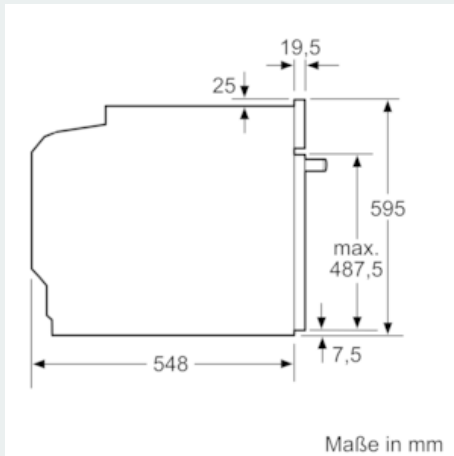

#### Technische Daten

Frontfarbe : Weiß  
 Bauform : Eingebaut  
 Nischenmaße (H x B x T) (mm) : 600-604 x 560-568 x 550  
 Abmessungen des Gerätes (mm) : 595 x 594 x 548  
 Abmessungen des verpackten Gerätes (mm) : 675 x 690 x 660  
 Material der Blende : Glas  
 Material der Tür : Glas  
 Nettogewicht (kg) : 31,942  
 Nettovolumen - Backrohr 1 (l) : 71  
 Beheizungsarten : Großflächengrill, Heißluft, Heißluft sanft, Ober-/Unterhitze, Pizzastufe, Umluftgrill, Unterhitze  
 Material 1. Backrohr : Andere  
 Kontrolle der Temperatur : mechanisch  
 Anzahl eingebauter Leuchten : 1  
 Approbationszertifikate : CE, VDE  
 EAN-Nummer : 4242003799802  
 Anzahl der Innenräume (2010/30/EC) : 1  
 Energieeffizienzklasse (2010/30/EC) : A  
 Energieverbrauch pro Ober-/Unterhitze Zyklus (2010/30/EC) : 0,97  
 Energieverbrauch pro Heißluft-Zyklus (2010/30/EC) : 0,81  
 Energieeffizienzindex (2010/30/EC) : 95,3  
 Anschlusswert (W) : 11400  
 Absicherung (A) : 3\*16  
 Spannung (V) : 220-240  
 Frequenz (Hz) : 50; 60  
 Steckerart : Festanschluss, ohne Stecker

#### Technische Info:

- Nur zur Kombination mit einem konventionellen Glaskeramik-Kochfeld.
- Nennspannung: 220 - 240 V
- Gesamtanschlusswert Elektro: 11.4 kW
- 
- Energieeffizienzklasse (gem. EU Nr. 65/2014): A (auf einer Energieeffizienzklassen-Skala von A+++ bis D)
- Energieverbrauch pro Zyklus im konventionellen Modus: 0.97 kWh
- Energieverbrauch pro Zyklus im Umluft-Modus: 0.81 kWh
- Zahl der Garräume: 1
- Wärmequelle: elektrisch
- Innenraumvolumen: 71 l

#### Maße

- Gerätemaße (HxBxT): 595 x 594 x 548 mm
- 
- Nischenmaße (HxBxT): 604 mm x 560 mm x 550 mm

- „Maße und Einbauhinweise zu diesem Gerät gemäß technischer Zeichnung beachten“
- Wir empfehlen Ihnen, Komplementär-Produkte innerhalb der Produktserie iQ500 zu wählen, um die bestmögliche Einbausituation Ihrer Einbaugeräte zu gewährleisten.

iQ500, Einbau-Herd, 60 x 60 cm, Weiß  
HE517ABW0

Maßzeichnungen

Einbau mit einem Kochfeld.