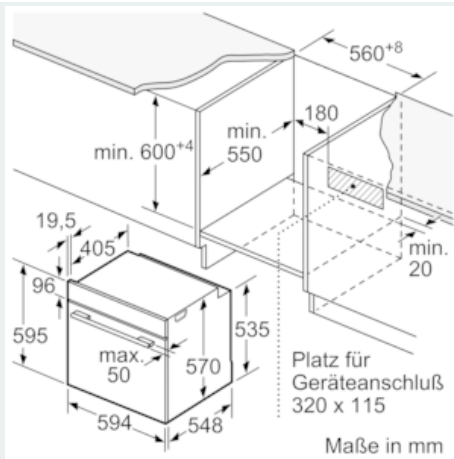

#### Technische Daten

Frontfarbe : Weiß  
 Bauform : Eingebaut  
 Nischenmaße (H x B x T) (mm) : 600-604 x 560-568 x 550  
 Abmessungen des Gerätes (mm) : 595 x 594 x 548  
 Abmessungen des verpackten Gerätes (mm) : 675 x 690 x 660  
 Material der Blende : Glas  
 Material der Tür : Glas  
 Nettogewicht (kg) : 31,942  
 Nettovolumen - Backrohr 1 (l) : 71  
 Beheizungsarten : Großflächengrill, Heißluft, Heißluft sanft, Ober-/Unterhitze, Pizzastufe, Umluftgrill, Unterhitze  
 Material 1. Backrohr : Andere  
 Kontrolle der Temperatur : mechanisch  
 Anzahl eingebauter Leuchten : 1  
 Approbationszertifikate : CE, VDE  
 EAN-Nummer : 4242003799802  
 Anzahl der Innenräume (2010/30/EC) : 1  
 Energieeffizienzklasse (2010/30/EC) : A  
 Energieverbrauch pro Ober-/Unterhitze Zyklus (2010/30/EC) : 0,97  
 Energieverbrauch pro Heißluft-Zyklus (2010/30/EC) : 0,81  
 Energieeffizienzindex (2010/30/EC) : 95,3  
 Anschlusswert (W) : 11400  
 Absicherung (A) : 3\*16  
 Spannung (V) : 220-240  
 Frequenz (Hz) : 50; 60  
 Steckerart : Festanschluss, ohne Stecker

#### Technische Info:

- Nur zur Kombination mit einem konventionellen Glaskeramik-Kochfeld.
- Nennspannung: 220 - 240 V
- Gesamtanschlusswert Elektro: 11.4 kW
- 
- Energieeffizienzklasse (gem. EU Nr. 65/2014): A (auf einer Energieeffizienzklassen-Skala von A+++ bis D)
- Energieverbrauch pro Zyklus im konventionellen Modus: 0.97 kWh
- Energieverbrauch pro Zyklus im Umluft-Modus: 0.81 kWh
- Zahl der Garräume: 1
- Wärmequelle: elektrisch
- Innenraumvolumen: 71 l

#### Maße

- Gerätemaße (HxBxT): 595 x 594 x 548 mm
- 
- Nischenmaße (HxBxT): 604 mm x 560 mm x 550 mm

- „Maße und Einbauhinweise zu diesem Gerät gemäß technischer Zeichnung beachten“
- Wir empfehlen Ihnen, Komplementär-Produkte innerhalb der Produktserie iQ500 zu wählen, um die bestmögliche Einbausituation Ihrer Einbaugeräte zu gewährleisten.

iQ500, Einbau-Herd, 60 x 60 cm, Weiß  
HE517ABW0

Maßzeichnungen

Einbau mit einem Kochfeld.