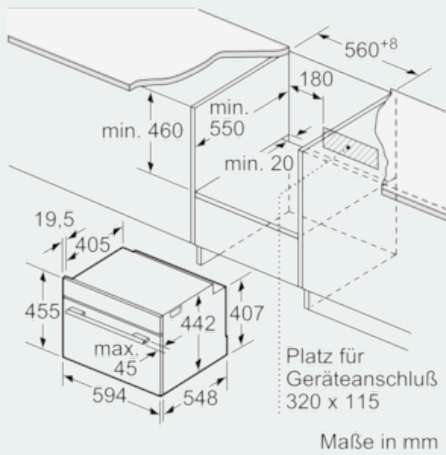

Ausstattung

Technische Daten

Frontfarbe : Weiß
 Bauform : Einbaugerät
 Nischenmaße (H x B x T) (mm) : 450-455 x 560-568 x 550
 Abmessungen des Gerätes (mm) : 455 x 594 x 548
 Abmessungen des verpackten Gerätes (mm) : 520 x 655 x 710
 Material der Blende : Glas
 Material der Tür : Glas
 Nettogewicht (kg) : 24,8
 Approbationszertifikate : CE, VDE
 Länge Anschlusskabel (cm) : 150
 EAN-Nummer : 4242003671306
 Absicherung (A) : 10
 Spannung (V) : 220-240
 Frequenz (Hz) : 50; 60
 Steckerart : Schuko-/Gardy.m.Erdung
 Approbationszertifikate : CE, VDE

Umwelt und Sicherheit

- Geringe Türtemperatur
- Kindersicherung
- Sicherheitsabschaltung
- Starttaste
- Türkontaktschalter

Technische Info:

- Länge Netzkabel: 150 cm
- Gesamtanschlusswert Elektro: 1.75 kW
- Gerätemaße (HxBxT): 455 x 594 x 548 mm
- Nischenmaße (HxBxT): 455 mm x 560 mm x 550 mm
- „Maße und Einbauhinweise zu diesem Gerät gemäß technischer Zeichnung beachten“

iQ700 Kompaktdampfgarer CD634GBW1 weiß

Maßzeichnungen

Einbau mit einem Kochfeld.

Wird das Kompaktgerät unter einem Kochfeld eingebaut, muss folgende Arbeitsplattenstärke (ggf. inkl. Unterkonstruktion) beachtet werden.