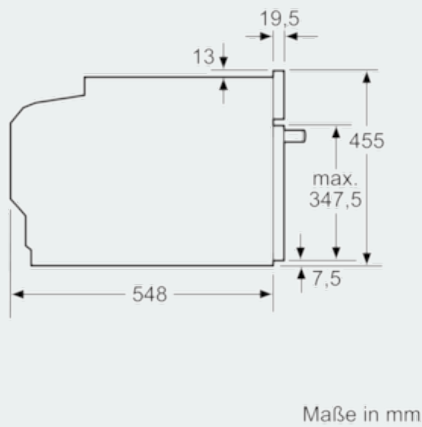

Ausstattung

Technische Daten

Frontfarbe : Weiß
 Bauform : Einbaugerät
 Nischenmaße (H x B x T) (mm) : 450-455 x 560-568 x 550
 Abmessungen des Gerätes (mm) : 455 x 594 x 548
 Abmessungen des verpackten Gerätes (mm) : 520 x 655 x 710
 Material der Blende : Glas
 Material der Tür : Glas
 Nettogewicht (kg) : 24,8
 Approbationszertifikate : CE, VDE
 Länge Anschlusskabel (cm) : 150
 EAN-Nummer : 4242003671306
 Absicherung (A) : 10
 Spannung (V) : 220-240
 Frequenz (Hz) : 50; 60
 Steckerart : Schuko-/Gardy.m.Erdung
 Approbationszertifikate : CE, VDE

Umwelt und Sicherheit

- Geringe Türtemperatur
- Kindersicherung
- Sicherheitsabschaltung
- Starttaste
- Türkontaktschalter

Technische Info:

- Länge Netzkabel: 150 cm
- Gesamtanschlusswert Elektro: 1.75 kW
- Gerätemaße (HxBxT): 455 x 594 x 548 mm
- Nischenmaße (HxBxT): 455 mm x 560 mm x 550 mm
- „Maße und Einbauhinweise zu diesem Gerät gemäß technischer Zeichnung beachten“

iQ700 Kompaktdampfgarer CD634GBW1 weiß

Maßzeichnungen

Einbau mit einem Kochfeld.

Wird das Kompaktgerät unter einem Kochfeld eingebaut, muss folgende Arbeitsplattenstärke (ggf. inkl. Unterkonstruktion) beachtet werden.