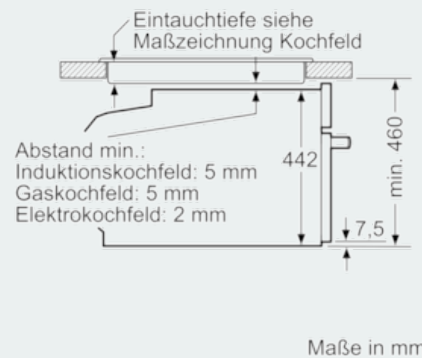

Ausstattung

Technische Daten

Frontfarbe : Weiß
 Bauform : Einbaugerät
 Nischenmaße (H x B x T) (mm) : 450-455 x 560-568 x 550
 Abmessungen des Gerätes (mm) : 455 x 594 x 548
 Abmessungen des verpackten Gerätes (mm) : 520 x 655 x 710
 Material der Blende : Glas
 Material der Tür : Glas
 Nettogewicht (kg) : 24,8
 Approbationszertifikate : CE, VDE
 Länge Anschlusskabel (cm) : 150
 EAN-Nummer : 4242003671306
 Absicherung (A) : 10
 Spannung (V) : 220-240
 Frequenz (Hz) : 50; 60
 Steckerart : Schuko-/Gardy.m.Erdung
 Approbationszertifikate : CE, VDE

Umwelt und Sicherheit

- Geringe Türtemperatur
- Kindersicherung
- Sicherheitsabschaltung
- Starttaste
- Türkontaktschalter

Technische Info:

- Länge Netzkabel: 150 cm
- Gesamtanschlusswert Elektro: 1.75 kW
- Gerätemaße (HxBxT): 455 x 594 x 548 mm
- Nischenmaße (HxBxT): 455 mm x 560 mm x 550 mm
- „Maße und Einbauhinweise zu diesem Gerät gemäß technischer Zeichnung beachten“

iQ700 Kompaktdampfgarer CD634GBW1 weiß

Maßzeichnungen

Einbau mit einem Kochfeld.

Wird das Kompaktgerät unter einem Kochfeld eingebaut, muss folgende Arbeitsplattenstärke (ggf. inkl. Unterkonstruktion) beachtet werden.