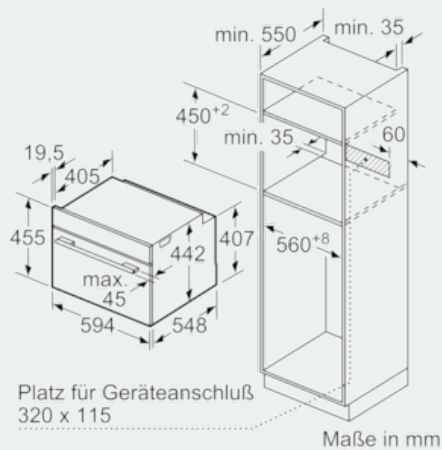

Ausstattung

Technische Daten

Frontfarbe : Weiß
 Bauform : Einbaugerät
 Nischenmaße (H x B x T) (mm) : 450-455 x 560-568 x 550
 Abmessungen des Gerätes (mm) : 455 x 594 x 548
 Abmessungen des verpackten Gerätes (mm) : 520 x 655 x 710
 Material der Blende : Glas
 Material der Tür : Glas
 Nettogewicht (kg) : 24,8
 Approbationszertifikate : CE, VDE
 Länge Anschlusskabel (cm) : 150
 EAN-Nummer : 4242003671306
 Absicherung (A) : 10
 Spannung (V) : 220-240
 Frequenz (Hz) : 50; 60
 Steckerart : Schuko-/Gardy.m.Erdung
 Approbationszertifikate : CE, VDE

Umwelt und Sicherheit

- Geringe Türtemperatur
- Kindersicherung
- Sicherheitsabschaltung
- Starttaste
- Türkontaktschalter

Technische Info:

- Länge Netzkabel: 150 cm
- Gesamtanschlusswert Elektro: 1.75 kW
- Gerätemaße (HxBxT): 455 x 594 x 548 mm
- Nischenmaße (HxBxT): 455 mm x 560 mm x 550 mm
- „Maße und Einbauhinweise zu diesem Gerät gemäß technischer Zeichnung beachten“

iQ700 Kompaktdampfgarer CD634GBW1 weiß

Maßzeichnungen

Einbau mit einem Kochfeld.

Wird das Kompaktgerät unter einem Kochfeld eingebaut, muss folgende Arbeitsplattenstärke (ggf. inkl. Unterkonstruktion) beachtet werden.