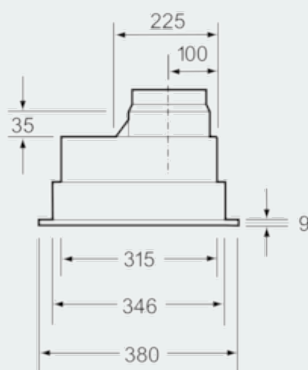

Maße

- Für vorbereitete Schränke, Essen u.ä. sowie über Kochinseln
- Abluftstutzen Ø 150 mm, 120 mm
- Gesamtanschlusswert: 310 W

* Gemäß EU-Regulierung Nr. 65/2014

iQ300
 LB54564 Silbermetallic
 Lüfterbaustein

Maßzeichnungen

Maße in mm

Maße in mm

Maße in mm