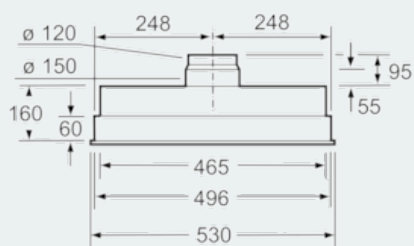

Maße

- Für vorbereitete Schränke, Essen u.ä. sowie über Kochinseln
- Abluftstutzen Ø 150 mm, 120 mm
- Gesamtanschlusswert: 310 W

* Gemäß EU-Regulierung Nr. 65/2014

iQ300
 LB54564 Silbermetallic
 Lüfterbaustein

Maßzeichnungen

Maße in mm

Maße in mm

Maße in mm