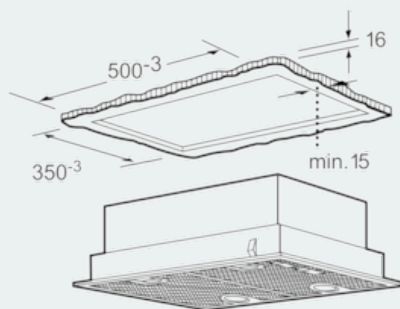

iQ300
LB54564 Silbermetallic
Lüfterbaustein

Maßzeichnungen