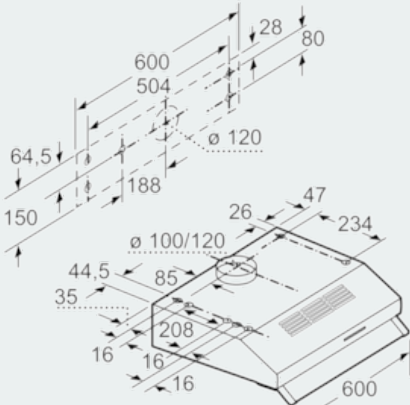

Bauart : Unterbauesse
 Approbationszertifikate : CE
 Länge Anschlusskabel (cm) : 145
 Mindestabstand zur Kochstelle Elektro : 650
 Mindestabstand zur Kochstelle Gas : 650
 Nettogewicht (kg) : 5,9
 Steuerung : mechanisch
 Regelung der Leistungsstufen : 3
 Max. Gebläseleistung-Abluftbetrieb (m³/h) : 230
 Max. Gebläseleistung-Umluftbetrieb (m³/h) : 75
 Anzahl der Lampen (Stck) : 1
 Schalleistung (dB(A) re 1 pW) : 71
 Durchmesser des Abluftstutzens (mm) : 100 / 120
 Material des Fettfilters : Nicht waschbare Synthetik
 EAN-Nummer : 4242003776360
 Anschlusswert (W) : 129
 Spannung (V) : 220-240
 Frequenz (Hz) : 50
 Steckerart : Schuko-/Gardy.m.Erdung
 Art der Installation : Unterbaugerät

Design

- Arbeitsplatzbeleuchtung mit 1 x LED 4W E14
- Beleuchtungsstärke: 45 lux
- Farbtemperatur: 3000 K

Komfort:

- 1 Motor
- 3 Leistungsstufen
- Vliesfilter
- Schiebeschalter

Maße

- Zur Montage unter einem Hängeschrank oder an der Wand
- Gesamtanschlusswert: 129 W
- Abluftstutzen Ø 100 mm, 120 mm mit Rückstauklappe

* Gemäß EU-Regulierung Nr. 65/2014

iQ100
LU62LFA20 Weiß

Maßzeichnungen

Maße in mm

Maße in mm

Maße in mm