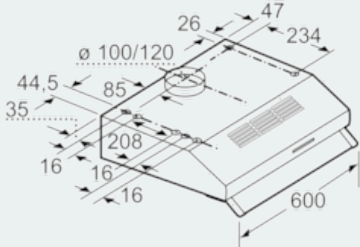

Bauart : Unterbauesse
 Approbationszertifikate : CE
 Länge Anschlusskabel (cm) : 145
 Mindestabstand zur Kochstelle Elektro : 650
 Mindestabstand zur Kochstelle Gas : 650
 Nettogewicht (kg) : 5,9
 Steuerung : mechanisch
 Regelung der Leistungsstufen : 3
 Max. Gebläseleistung-Abluftbetrieb (m³/h) : 230
 Max. Gebläseleistung-Umluftbetrieb (m³/h) : 75
 Anzahl der Lampen (Stck) : 1
 Schalleistung (dB(A) re 1 pW) : 71
 Durchmesser des Abluftstutzens (mm) : 100 / 120
 Material des Fettfilters : Nicht waschbare Synthetik
 EAN-Nummer : 4242003776360
 Anschlusswert (W) : 129
 Spannung (V) : 220-240
 Frequenz (Hz) : 50
 Steckerart : Schuko-/Gardy.m.Erdung
 Art der Installation : Unterbaugerät

Design

- Arbeitsplatzbeleuchtung mit 1 x LED 4W E14
- Beleuchtungsstärke: 45 lux
- Farbtemperatur: 3000 K

Komfort:

- 1 Motor
- 3 Leistungsstufen
- Vliesfilter
- Schiebeschalter

Maße

- Zur Montage unter einem Hängeschrank oder an der Wand
- Gesamtanschlusswert: 129 W
- Abluftstutzen Ø 100 mm, 120 mm mit Rückstauklappe

* Gemäß EU-Regulierung Nr. 65/2014

iQ100
LU62LFA20 Weiß

Maßzeichnungen

Maße in mm

Maße in mm

Maße in mm