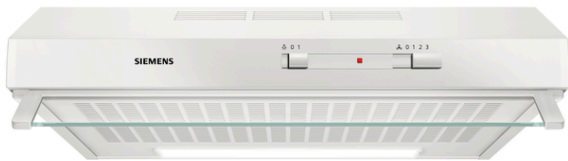

iQ100 LU62LFA20 Weiß

D

Die Unterbauhaube wird platzsparend unter dem Oberschrank oder an der Wand angebracht.

✓ Die Lüfterleistung von 230 m³/h sorgt für frische Luft beim Kochen.

Ausstattung

Technische Daten

Bauart : Unterbauesse
 Approbationszertifikate : CE
 Länge Anschlusskabel (cm) : 145
 Mindestabstand zur Kochstelle Elektro : 650
 Mindestabstand zur Kochstelle Gas : 650
 Nettogewicht (kg) : 5,9
 Steuerung : mechanisch
 Regelung der Leistungsstufen : 3
 Max. Gebläseleistung-Abluftbetrieb (m³/h) : 230
 Max. Gebläseleistung-Umluftbetrieb (m³/h) : 75
 Anzahl der Lampen (Stck) : 1
 Schalleistung (dB(A) re 1 pW) : 71
 Durchmesser des Abluftstutzens (mm) : 100 / 120
 Material des Fettfilters : Nicht waschbare Synthetik
 EAN-Nummer : 4242003776360
 Anschlusswert (W) : 129
 Spannung (V) : 220-240
 Frequenz (Hz) : 50
 Steckerart : Schuko-/Gardy.m.Erdung
 Art der Installation : Unterbaugerät

Sonderzubehör

LZ27001	Aktivkohlefilter
LZ23040	Fettfilter

iQ100 LU62LFA20 Weiß

Ausstattung

Bauform

- Unterbauhaube
- 60 cm

Betriebsart und Leistung

- Abluftleistung nach EN 61591:
- max. 230 m³/h
- Wahlweise Abluft- oder Umluftbetrieb

Design

- Arbeitsplatzbeleuchtung mit 1 x LED 4W E14
- Beleuchtungsstärke: 45 lux
- Farbtemperatur: 3000 K

Komfort:

- 1 Motor
- 3 Leistungsstufen
- Vliesfilter
- Schiebeschalter

Maße

- Zur Montage unter einem Hängeschrank oder an der Wand
- Gesamtanschlusswert: 129 W
- Abluftstutzen Ø 100 mm, 120 mm mit Rückstauklappe