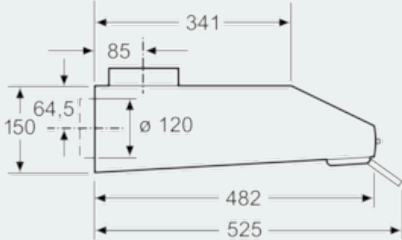

Design

- Arbeitsplatzbeleuchtung mit 1 x LED 4W E14
- Beleuchtungsstärke: 45 lux
- Farbtemperatur: 3000 K

Komfort:

- 1 Motor
- 3 Leistungsstufen
- Vliesfilter
- Schiebeschalter

Maße

- Zur Montage unter einem Hängeschrank oder an der Wand
- Gesamtanschlusswert: 129 W
- Abluftstutzen Ø 100 mm, 120 mm mit Rückstauklappe

* Gemäß EU-Regulierung Nr. 65/2014

iQ100
LU62LFA20 Weiß

Maßzeichnungen

Maße in mm

Maße in mm

Maße in mm