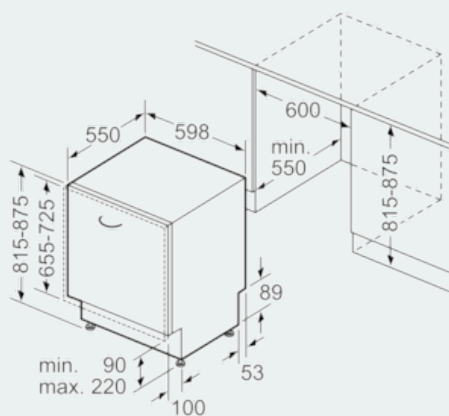

Ausstattung

Technische Daten

Wasserverbrauch (l) : 9,5
 Bauform : Eingebaut
 Höhe der Arbeitsplatte (mm) : 815
 Nischenmaße (H x B x T) (mm) : 815-875 x 600 x 550
 Tiefe Produkt bei geöffneter Tür (90°) (mm) : 1150
 Höhenverstellbare Füße : Ja - nur vorne
 Höhenverstellung Füße maximal (mm) : 60
 Verstellbarer Sockel : Horizontal und Vertikal
 Nettogewicht (kg) : 36,8
 Bruttogewicht (kg) : 39,0
 Anschlusswert (W) : 2400
 Absicherung (A) : 10
 Spannung (V) : 220-240
 Frequenz (Hz) : 50; 60
 Länge Anschlusskabel (cm) : 175
 Steckerart : Schuko-/Gardym.Erdung
 Länge Zulaufschlauch (cm) : 140
 Länge Ablaufschlauch (cm) : 190
 EAN-Nummer : 4242003767252
 Anzahl Maßgedecke : 13
 Energieeffizienzklasse (2010/30/EC) : A++
 Jährlicher Energieverbrauch (kWh/annum) - neu (2010/30/EC) : 262
 Energieverbrauch (kWh) : 0,92
 Leistungsaufnahme im unausgeschalteten Zustand (W) (2010/30/EC) : 0,10
 Energieverbrauch im ausgeschalteten Modus (W) - neu (2010/30/EC) : 0,10
 Jährlicher Wasserverbrauch (l/annum) - neu (2010/30/EC) : 2660
 Trocknungsklasse : A
 Vergleichsprogramm : Eco
 Programmdauer Vergleichsprogramm (min) : 210
 Schalleistung (dB(A) re 1 pW) : 46
 Art der Installation : Vollintegrierbar

Technische Informationen und Zubehör

- iQdrive-Motor

- Farbe Anzeige-Elemente: blau/weiß
- Innenbehälter/Boden: Edelstahl/Polinox
- Inkl. Dampfschutz-Blech

Maße

- Gerätemaße (H x B x T): 81,5 cm x 59,8 cm x 55,0 cm

Zubehör

iQ300
SN636X01KE
Geschirrspüler 60 cm

Maßzeichnungen

Maße in mm

Maße in mm