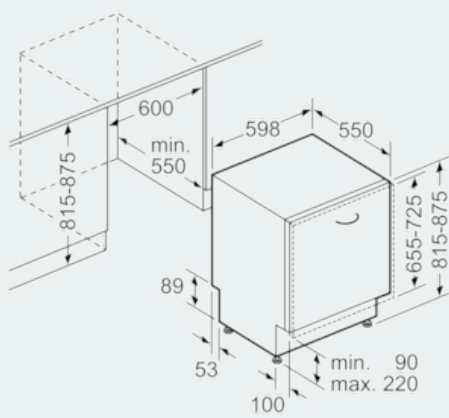

Ausstattung

Technische Daten

Wasserverbrauch (l) : 9,5
 Bauform : Eingebaut
 Höhe der Arbeitsplatte (mm) : 815
 Nischenmaße (H x B x T) (mm) : 815-875 x 600 x 550
 Tiefe Produkt bei geöffneter Tür (90°) (mm) : 1150
 Höhenverstellbare Füße : Ja - nur vorne
 Höhenverstellung Füße maximal (mm) : 60
 Verstellbarer Sockel : Horizontal und Vertikal
 Nettogewicht (kg) : 36,8
 Bruttogewicht (kg) : 39,0
 Anschlusswert (W) : 2400
 Absicherung (A) : 10
 Spannung (V) : 220-240
 Frequenz (Hz) : 50; 60
 Länge Anschlusskabel (cm) : 175
 Steckerart : Schuko-/Gardym.Erdung
 Länge Zulaufschlauch (cm) : 140
 Länge Ablaufschlauch (cm) : 190
 EAN-Nummer : 4242003767252
 Anzahl Maßgedecke : 13
 Energieeffizienzklasse (2010/30/EC) : A++
 Jährlicher Energieverbrauch (kWh/annum) - neu (2010/30/EC) : 262
 Energieverbrauch (kWh) : 0,92
 Leistungsaufnahme im unausgeschalteten Zustand (W) (2010/30/EC) : 0,10
 Energieverbrauch im ausgeschalteten Modus (W) - neu (2010/30/EC) : 0,10
 Jährlicher Wasserverbrauch (l/annum) - neu (2010/30/EC) : 2660
 Trocknungsklasse : A
 Vergleichsprogramm : Eco
 Programmdauer Vergleichsprogramm (min) : 210
 Schalleistung (dB(A) re 1 pW) : 46
 Art der Installation : Vollintegrierbar

Technische Informationen und Zubehör

- iQdrive-Motor

- Farbe Anzeige-Elemente: blau/weiß
- Innenbehälter/Boden: Edelstahl/Polinox
- Inkl. Dampfschutz-Blech

Maße

- Gerätemaße (H x B x T): 81,5 cm x 59,8 cm x 55,0 cm

Zubehör

iQ300
SN636X01KE
Geschirrspüler 60 cm

Maßzeichnungen

Maße in mm

Maße in mm