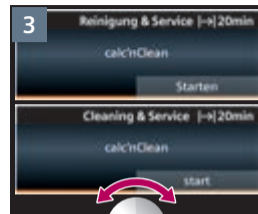

Service-Programm calc'nClean

Service Program calc'nClean