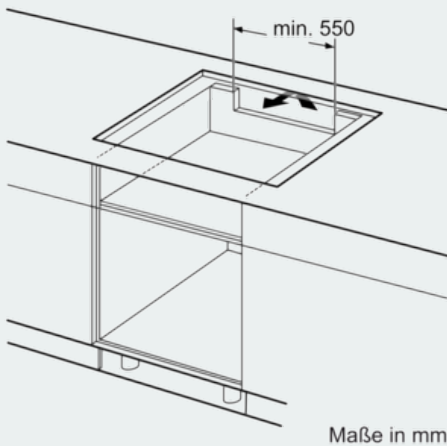

Ausstattung

Technische Daten

Gerätetyp : Kochstelle Glaskeramik
 Bauform : Eingebaut
 Energiequelle : Elektro
 Anzahl der Kochzonen, die gleichzeitig benutzt werden können : 4
 Nischenmaße (H x B x T) (mm) : 56 x 780-796 x 500-516
 Gerätebreite (mm) : 792
 Abmessungen des Gerätes (mm) : 56 x 792 x 512
 Abmessungen des verpackten Gerätes (mm) : 126 x 953 x 603
 Nettogewicht (kg) : 17,3
 Bruttogewicht (kg) : 19,0
 Restwärmanzeige : Getrennt
 Lage der Steuerung : Vorne
 Oberflächenfarbe : Schwarz
 Approbationszertifikate : AENOR, CE
 Länge Anschlusskabel (cm) : 110
 EAN-Nummer : 4242003765319
 Elektroanschlusswert (W) : 7400
 Spannung (V) : 220-240
 Frequenz (Hz) : 60; 50

Technische Informationen

- Kochzonen: 1 x Ø 400 mmx230 mm, 3.3 kW (max. Powerstufe 3.7 kW) Induktion oder 2 x Ø 200 mm, 2.2 kW (max. Powerstufe 3.7 kW) Induktion; 1 x Ø 400 mmx230 mm, 3.3 kW (max. Powerstufe 3.7 kW) Induktion oder 2 x Ø 200 mm, 2.2 kW (max. Powerstufe 3.7 kW) Induktion
- Anschlusskabel (1,1 m)
- Anschlusskabel beigelegt in Verpackung
- Für den Einbau in Stein- oder Granitarbeitsplatten
- Min. Arbeitsplattenstärke: 30 mm

iQ700
EX801KYW1E
80 cm Induktions-Kochfeld autark,
Glaskeramik

Maßzeichnungen

① Lüftungsspalt muß vorgesehen werden.

Maße in mm

Maße in mm

Maße in mm

① Lüftungsspalt muß vorgesehen werden.

Maße in mm