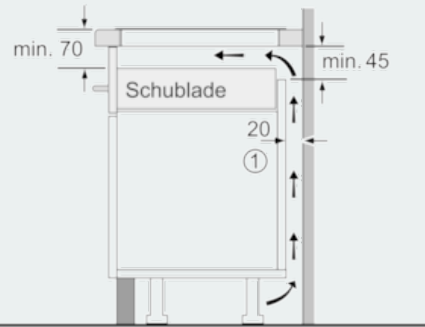

Technische Informationen

- Kochzonen: 1 x Ø 400 mmx230 mm, 3.3 kW (max. Powerstufe 3.7 kW) Induktion oder 2 x Ø 200 mm, 2.2 kW (max. Powerstufe 3.7 kW) Induktion; 1 x Ø 400 mmx230 mm, 3.3 kW (max. Powerstufe 3.7 kW) Induktion oder 2 x Ø 200 mm, 2.2 kW (max. Powerstufe 3.7 kW) Induktion
- Anschlusskabel (1,1 m)
- Anschlusskabel beigelegt in Verpackung
- Für den Einbau in Stein- oder Granitarbeitsplatten
- Min. Arbeitsplattenstärke: 30 mm

iQ700
EX801KYW1E
80 cm Induktions-Kochfeld autark,
Glaskeramik

Maßzeichnungen

① Lüftungsspalt muß vorgesehen werden.

Maße in mm

Maße in mm

Maße in mm

① Lüftungsspalt muß vorgesehen werden.

Maße in mm