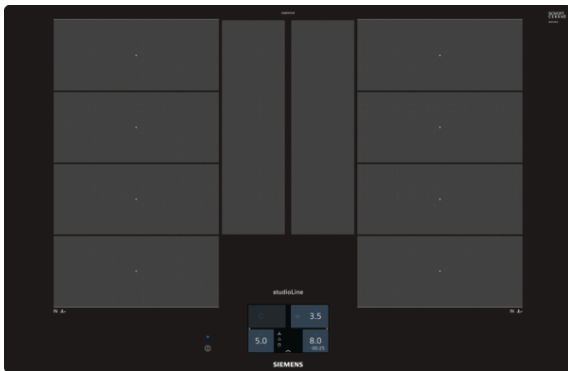

iQ700 EX801KYW1E 80 cm Induktions-Kochfeld autark, Glaskeramik

Das moderne varioInduktions-Kochfeld - für mehr Flexibilität beim Kochen.

- ✓ Der Bratsensor Plus steuert die Temperatur in der Pfanne so, dass nichts mehr anbrennen kann.
- ✓ varioInduktion Plus passt die Kochzonen an Kochgeschirr bis zu 30 cm Durchmesser an – für mehr Flexibilität.
- ✓ Das TFT-Touchdisplay macht das Bedienen aller Funktionen der Kochstelle so einfach wie nie zuvor.
- ✓ powerMove Plus: intuitive Kontrolle dank drei Wärmezonen mit verschiedenen Temperaturen – bei Kontakt aktiviert.
- ✓ cookingSensor Plus - fähig: der ergänzend erwerbbarer Sensor verhindert Überkochen dank präziser Temperaturkontrolle.
- ✓ Home Connect: Informationen über Ihr Kochfeld, egal wo Sie gerade sind – mit der einfach zu bedienenden Home Connect App. (nur in Ländern, in denen Home Connect Service verfügbar ist)
- ✓ cookConnect System: Mit dem praktischen cookConnect System lassen sich diverse Funktionen der Dunstabzugshaube direkt von Ihrem Kochfeld aus steuern. (mit passender Haube)

Ausstattung

Technische Daten

Gerätetyp : Kochstelle Glaskeramik
 Bauform : Eingebaut
 Energiequelle : Elektro
 Anzahl der Kochzonen, die gleichzeitig benutzt werden können : 4
 Nischenmaße (H x B x T) (mm) : 56 x 780-796 x 500-516
 Gerätebreite (mm) : 792
 Abmessungen des Gerätes (mm) : 56 x 792 x 512
 Abmessungen des verpackten Gerätes (mm) : 126 x 953 x 603
 Nettogewicht (kg) : 17,3
 Bruttogewicht (kg) : 19,0
 Restwärmanzeige : Getrennt
 Lage der Steuerung : Vorne
 Oberflächenfarbe : Schwarz
 Approbationszertifikate : AENOR, CE
 Länge Anschlusskabel (cm) : 110
 EAN-Nummer : 4242003765319
 Elektroanschlusswert (W) : 7400
 Spannung (V) : 220-240
 Frequenz (Hz) : 60; 50