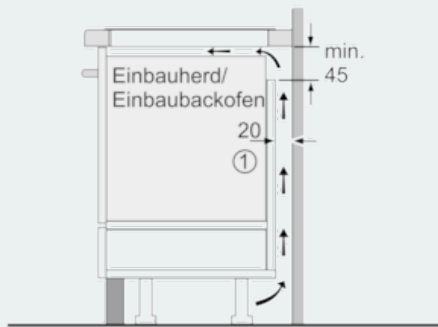

Ausstattung

Technische Daten

Gerätetyp : Kochstelle Glaskeramik
 Bauform : Eingebaut
 Energiequelle : Elektro
 Anzahl der Kochzonen, die gleichzeitig benutzt werden können : 4
 Nischenmaße (H x B x T) (mm) : 56 x 780-796 x 500-516
 Gerätebreite (mm) : 792
 Abmessungen des Gerätes (mm) : 56 x 792 x 512
 Abmessungen des verpackten Gerätes (mm) : 126 x 953 x 603
 Nettogewicht (kg) : 17,3
 Bruttogewicht (kg) : 19,0
 Restwärmanzeige : Getrennt
 Lage der Steuerung : Vorne
 Oberflächenfarbe : Schwarz
 Approbationszertifikate : AENOR, CE
 Länge Anschlusskabel (cm) : 110
 EAN-Nummer : 4242003765319
 Elektroanschlusswert (W) : 7400
 Spannung (V) : 220-240
 Frequenz (Hz) : 60; 50

Schnelligkeit:

- powerBoost-Funktion für alle Induktions-Kochzonen möglich
- powerBoost-Funktion für Pfannen

Umwelt und Sicherheit:

- 2-stufige Restwärmeanzeige je Kochzone

Leistung und Größe:

- Anschlusswert: 7,4 kW

Technische Informationen

- Kochzonen: 1 x Ø 400 mmx230 mm, 3.3 kW (max. Powerstufe 3.7 kW) Induktion oder 2 x Ø 200 mm, 2.2 kW (max. Powerstufe 3.7 kW) Induktion; 1 x Ø 400 mmx230 mm, 3.3 kW (max. Powerstufe 3.7 kW) Induktion oder 2 x Ø 200 mm, 2.2 kW (max. Powerstufe 3.7 kW) Induktion
- Anschlusskabel (1,1 m)
- Anschlusskabel beigelegt in Verpackung
- Für den Einbau in Stein- oder Granitarbeitsplatten
- Min. Arbeitsplattenstärke: 30 mm

iQ700
EX801KYW1E
80 cm Induktions-Kochfeld autark,
Glaskeramik

Maßzeichnungen

① Lüftungsspalt muß vorgesehen werden.

Maße in mm

Maße in mm

Maße in mm

① Lüftungsspalt muß vorgesehen werden.

Maße in mm