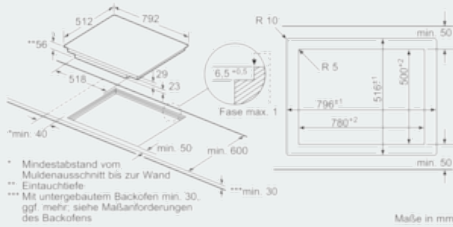

Ausstattung

Technische Daten

Gerätetyp : Kochstelle Glaskeramik
 Bauform : Eingebaut
 Energiequelle : Elektro
 Anzahl der Kochzonen, die gleichzeitig benutzt werden können : 4
 Nischenmaße (H x B x T) (mm) : 56 x 780-796 x 500-516
 Gerätebreite (mm) : 792
 Abmessungen des Gerätes (mm) : 56 x 792 x 512
 Abmessungen des verpackten Gerätes (mm) : 126 x 953 x 603
 Nettogewicht (kg) : 17,3
 Bruttogewicht (kg) : 19,0
 Restwärmanzeige : Getrennt
 Lage der Steuerung : Vorne
 Oberflächenfarbe : Schwarz
 Approbationszertifikate : AENOR, CE
 Länge Anschlusskabel (cm) : 110
 EAN-Nummer : 4242003765319
 Elektroanschlusswert (W) : 7400
 Spannung (V) : 220-240
 Frequenz (Hz) : 60; 50

Technische Informationen

- Kochzonen: 1 x Ø 400 mmx230 mm, 3.3 kW (max. Powerstufe 3.7 kW) Induktion oder 2 x Ø 200 mm, 2.2 kW (max. Powerstufe 3.7 kW) Induktion; 1 x Ø 400 mmx230 mm, 3.3 kW (max. Powerstufe 3.7 kW) Induktion oder 2 x Ø 200 mm, 2.2 kW (max. Powerstufe 3.7 kW) Induktion
- Anschlusskabel (1,1 m)
- Anschlusskabel beigelegt in Verpackung
- Für den Einbau in Stein- oder Granitarbeitsplatten
- Min. Arbeitsplattenstärke: 30 mm

iQ700
EX801KYW1E
80 cm Induktions-Kochfeld autark,
Glaskeramik

Maßzeichnungen

① Lüftungsspalt muß vorgesehen werden.

Maße in mm

Maße in mm

Maße in mm

① Lüftungsspalt muß vorgesehen werden.

Maße in mm