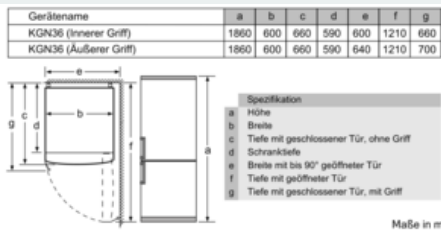

iQ300, Freistehende Kühl-Gefrier-Kombination mit Gefrierbereich unten, 186 x 60 cm, inox-look KG36NVLEB

Maßzeichnungen

Gerätename	A	B	C	D
KG33, 36, 39, 46, 49	0/65	20	590	125
KGF39, 49	0/65	20	590	125

Abmessung A:
Bei Modellen mit vertikal integrierten Griffen, ist für ein einfaches Öffnen ein Mindestabstand von 65 mm erforderlich.

Maße in mm