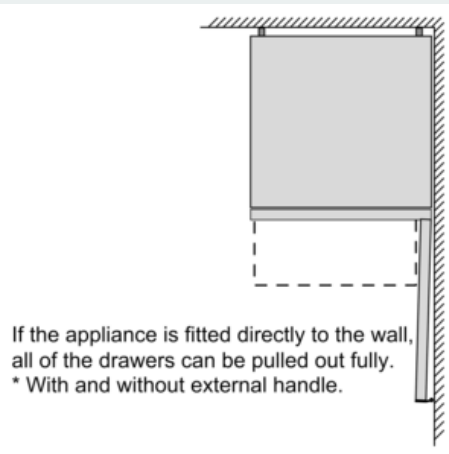

iQ300, Freistehende Kühl-Gefrier-Kombination mit Gefrierbereich unten, 186 x 60 cm, inox-look KG36NVLEB

Maßzeichnungen

Gerätename	A	B	C	D
KG33, 36, 39, 46, 49	0/65	20	590	125
KGF39, 49	0/65	20	590	125

Abmessung A:
Bei Modellen mit vertikal integrierten Griffen, ist für ein einfaches Öffnen ein Mindestabstand von 65 mm erforderlich.

Maße in mm