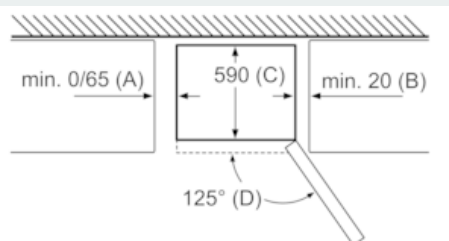

iQ300, Freistehende Kühl-Gefrier-Kombination mit Gefrierbereich unten, 186 x 60 cm, inox-look KG36NVLEB

Maßzeichnungen

Gerätename	A	B	C	D
KG33, 36, 39, 46, 49	0/65	20	590	125
KGF39, 49	0/65	20	590	125

Abmessung A:
Bei Modellen mit vertikal integrierten Griffen, ist für ein einfaches Öffnen ein Mindestabstand von 65 mm erforderlich.

Maße in mm