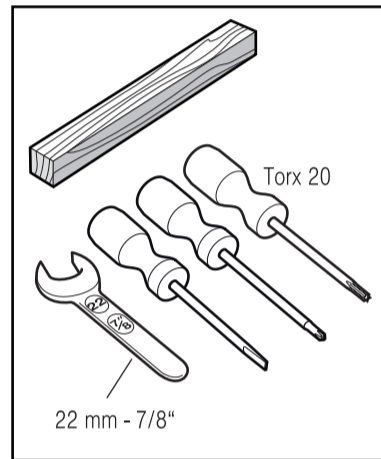

- de Montageanleitung
  Standgerät
- en Installation instructions
  Free-standing appliance
- fr Notice de montage
  Appareil indépendant
- it Istruzioni per il montaggio
  Apparecchio indipendente
- nl Montagehandleiding
  Vrijstaand apparaat
- da Monteringsvejledning
  Gulvmodel
- no Monteringsanvisning
  Frittstående apparat
- sv Monteringsanvisning
  Fristående apparat
- fi Asennusohjeet
  Vapaasti sijoitettava laite
- es Instrucciones de montaje
  Aparato de libre instalación
- pt Instruções de montagem
  Aparelho Solo
- el Οδηγίες τοποθέτησης
  Ανεξάρτητη συσκευή
- tr Montaj kılavuzu
  Solo cihaz
- et Paigaldusjuhend
  Eraldiseisev seade

- cs Montážní návod
  Volně stojící spotřebič
- pl Instrukcja montażu
  Urządzenie wolnostojące
- hu Szerelési útmutató
  Magánálló készülék
- ru Инструкция по монтажу
  Напольный прибор
- ro Instrucțiunea de montaj
  Aparat independent
- sk Návod na montáž
  Voľne stojací spotrebič
- sl Navodilo za montažo
  Samostojna naprava
- lt Montavimo instrukcija
  Pastatomas prietaisas
- lv Montāžas pamācība
  Brīvi stāvoša ierīce
- kk Орнату жөнүндө нұсқаулар
  Едендік құрылғы
- uk Інструкція з монтажу
  Підлоговий прилад
- uz Yig'ish qo'llanmasi
  Mustahkam o'rnatilgan asbob
- ar إرشادات التركيب
  جهاز للنصب المنفرد
- fa راهنمای مونتاژ
  دستگاه استاندارد
- he הוראות הרכבה
  מכשיר ניצב