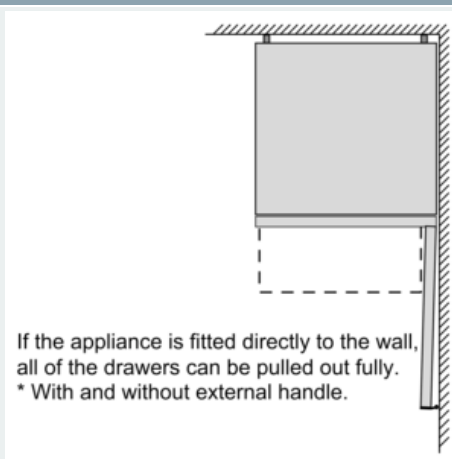

iQ700, Freistehende Kühl-Gefrier-Kombination mit Gefrierbereich unten, 203 x 60 cm, inox-antifingerprint KG39FPIDP

Maßzeichnungen

Gerätename	A	B	C	D
KGN33, 36, 39, 46, 49	0/65	20	590	125
KGF39, 49	0/65	20	590	125

Abmessung A:
Bei Modellen mit vertikal integrierten Griffen, ist für ein einfaches Öffnen ein Mindestabstand von 65 mm erforderlich.

Maße in mm