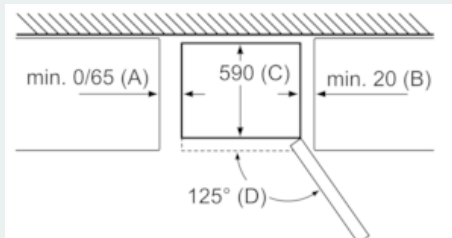

Gefrierteil

- 3 2 transparente Gefriergut-Schubladen

Maße

- Gerätemaße (H x B x T): 203.0 cm x 60.0 cm x 66.0 cm

Technische Informationen

- Türanschlag rechts, wechselbar
- Höhenverstellbare Füße vorne, Rollen hinten
- Anschlusswert: Anschlusswert: 100 W
- 220 - 240 V

iQ700, Freistehende Kühl-Gefrier-Kombination mit Gefrierbereich unten, 203 x 60 cm, inox-antifingerprint KG39FPIDP

Maßzeichnungen

Gerätename	A	B	C	D
KGN33, 36, 39, 46, 49	0/65	20	590	125
KGF39, 49	0/65	20	590	125

Abmessung A:
Bei Modellen mit vertikal integrierten Griffen, ist für ein einfaches Öffnen ein Mindestabstand von 65 mm erforderlich.

Maße in mm