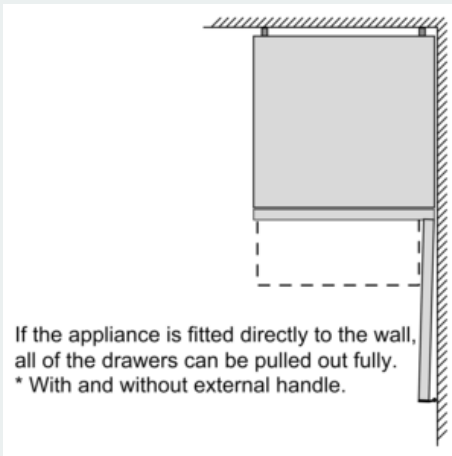

iQ300, Freistehende Kühl-Gefrier-Kombination mit Gefrierbereich unten, 203 x 60 cm, inox-look KG39N2LDA

Maßzeichnungen

Gerätename	A	B	C	D
KG33, 36, 39, 46, 49	0/65	20	590	125
KG39, 49	0/65	20	590	125

Abmessung A:
Bei Modellen mit vertikal integrierten Griffen, ist für ein einfaches Öffnen ein Mindestabstand von 65 mm erforderlich.

Maße in mm