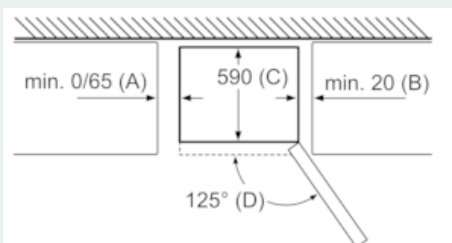

Maße

- Gerätemaße (H x B x T): 203.0 cm x 60.0 cm x 66.0 cm

Technische Informationen

- Türanschlag rechts, wechselbar
- Höhenverstellbare Füße vorne, Rollen hinten
- Anschlusswert: Anschlusswert: 100 W
- 220 - 240 V

iQ300, Freistehende Kühl-Gefrier-Kombination mit Gefrierbereich unten, 203 x 60 cm, inox-look KG39N2LDA

Maßzeichnungen

Gerätename	A	B	C	D
KG33, 36, 39, 46, 49	0/65	20	590	125
KG39, 49	0/65	20	590	125

Abmessung A:
Bei Modellen mit vertikal integrierten Griffen, ist für ein einfaches Öffnen ein Mindestabstand von 65 mm erforderlich.