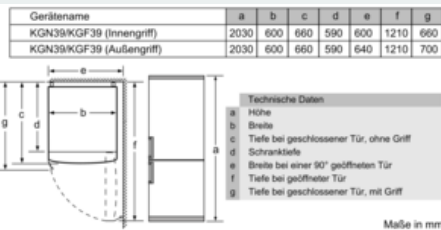

Maße

- Gerätemaße (H x B x T): 203.0 cm x 60.0 cm x 66.0 cm

Technische Informationen

- Türanschlag rechts, wechselbar
- Höhenverstellbare Füße vorne, Rollen hinten
- Anschlusswert: Anschlusswert: 100 W
- 220 - 240 V

Zubehör

- 3 x Eierablage, 1 x Eiswürfelschale
- EU19_EEK_D: D
- Total Volume EEC EU19: 368 l
- EU19_Volumen Kühlfächer_D: 279 l
- EU19_Volumen Tiefkühlfaecher_D: 89 l
- EU19_Gefriervermögen in 24h_D: 10 kg
- EU19_Energieverbr. Jahr geru_D: 191 kWh/a
- EU19_Klimaklasse_D: SN-T
- EU19_Schnelleinfrierfunktion_D: ja
- EU19_Luftschallemission_D: 36 dB
- EU19_Lagerzeit bei Störung_D: 13 h

iQ300, Freistehende Kühl-Gefrier-Kombination mit Gefrierbereich unten, 203 x 60 cm, inox-look KG39N2LDA

Maßzeichnungen

Gerätename	A	B	C	D
KG33, 36, 39, 46, 49	0/65	20	590	125
KG39, 49	0/65	20	590	125

Abmessung A:
Bei Modellen mit vertikal integrierten Griffen, ist für ein einfaches Öffnen ein Mindestabstand von 65 mm erforderlich.