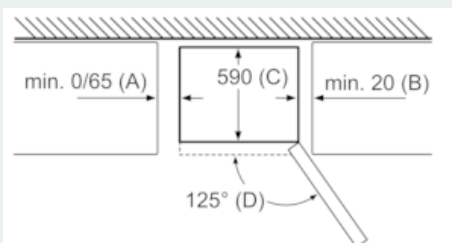

iQ500, Freistehende Kühl-Gefrier-Kombination mit Gefrierbereich unten, 203 x 60 cm, inox-antifingerprint KG39NAIDP

Maßzeichnungen

Gerätename	A	B	C	D
KG33, 36, 39, 46, 49	0/65	20	590	125
KGF39, 49	0/65	20	590	125

Abmessung A:
Bei Modellen mit vertikal integrierten Griffen, ist für ein einfaches Öffnen ein Mindestabstand von 65 mm erforderlich.

Maße in mm