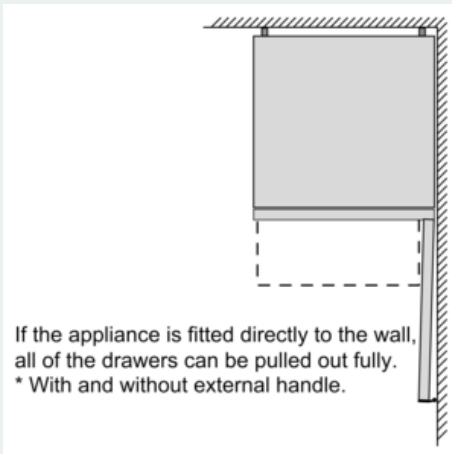

iQ500, Freistehende Kühl-Gefrier-Kombination mit Gefrierbereich unten, 203 x 60 cm, inox-antifingerprint KG39NAIDP

Maßzeichnungen

Gerätename	A	B	C	D
KG33, 36, 39, 46, 49	0/65	20	590	125
KGF39, 49	0/65	20	590	125

Abmessung A:
Bei Modellen mit vertikal integrierten Griffen, ist für ein einfaches Öffnen ein Mindestabstand von 65 mm erforderlich.

Maße in mm