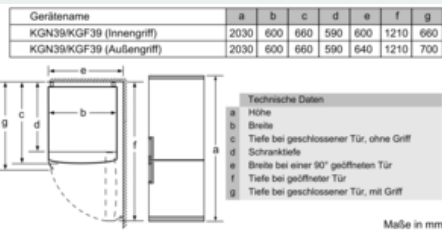

iQ500, Freistehende Kühl-Gefrier-Kombination mit Gefrierbereich unten, 203 x 60 cm, inox-antifingerprint KG39NAIDP

Maßzeichnungen

Gerätename	A	B	C	D
KG33, 36, 39, 46, 49	0/65	20	590	125
KGF39, 49	0/65	20	590	125

Abmessung A:
Bei Modellen mit vertikal integrierten Griffen, ist für ein einfaches Öffnen ein Mindestabstand von 65 mm erforderlich.

Maße in mm