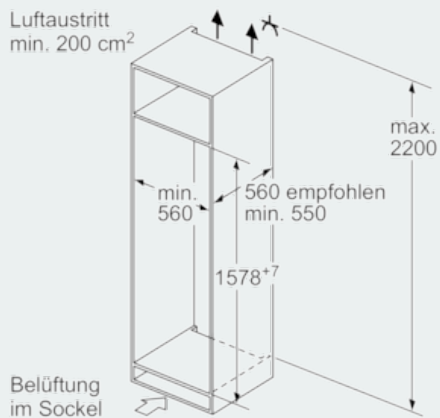

##### Maße

- Gerätemaße (H x B x T): 157,8 cm x 55,8 cm x 54,5 cm
- Nischenmaße (H x B x T): 158,0 cm x 56,0 cm x 55,0 cm

Maßzeichnungen

Maße in mm

Maße in mm

Die angegebenen Möbelmaßmaße gelten für eine Türfuge von 4 mm.

Maße in mm