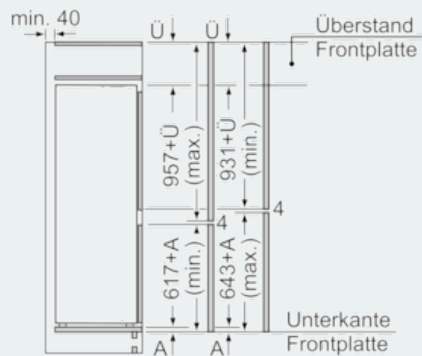

##### Maße

- Gerätemaße (H x B x T): 157,8 cm x 55,8 cm x 54,5 cm
- Nischenmaße (H x B x T): 158,0 cm x 56,0 cm x 55,0 cm

Maßzeichnungen

Maße in mm

Maße in mm

Die angegebenen Möbelmaßmaße gelten für eine Türfuge von 4 mm.

Maße in mm