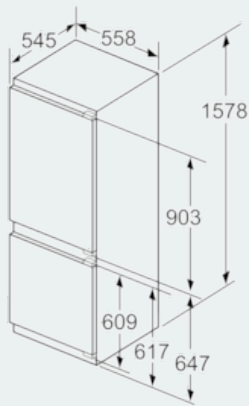

##### Maße

- Gerätemaße (H x B x T): 157,8 cm x 55,8 cm x 54,5 cm
- Nischenmaße (H x B x T): 158,0 cm x 56,0 cm x 55,0 cm

Maßzeichnungen

Maße in mm

Maße in mm

Die angegebenen Möbelmaßmaße gelten für eine Türfuge von 4 mm.

Maße in mm