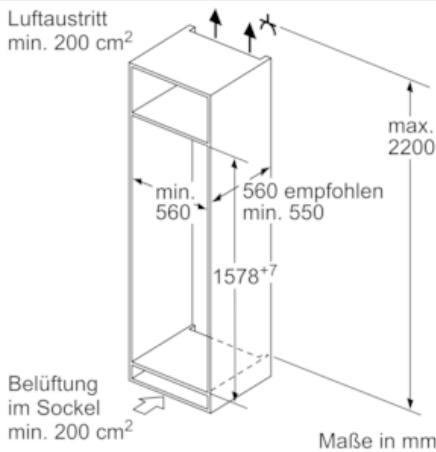

###### Maße

- Gerätemaße (H x B x T): 157.8 cm x 54.1 cm x 54.5 cm
- Nischenmaße (H x B x T): 158.0 cm x 56.0 cm x 55.0 cm

**iQ300, Einbau-Kühl-Gefrier-Kombination mit Gefrierbereich unten,  
157.8 x 54.1 cm  
KI77VVF0**

Maßzeichnungen

Maße in mm  
Empfehlung Spaltmaße für Flachscharnier

F	R	X
16-19	0-3	2,5
20	0-1	3
	2-3	2,5
21	0-1	3
	2-3	2,5
22	0	4
	1	3,5
	2-3	3

Die in der Tabelle empfohlenen Spaltmasse sind einzuhalten, um eine kollisionsfreie Öffnung der Gerätetüre zu gewährleisten und Beschädigungen am Küchenmöbel zu vermeiden.

Maße in mm

Die angegebenen Möbeltürmaße gelten für eine Türfuge von 4 mm.

Maße in mm

Maße in mm