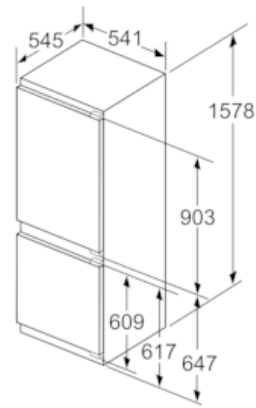

###### Maße

- Gerätemaße (H x B x T): 157.8 cm x 54.1 cm x 54.5 cm
- Nischenmaße (H x B x T): 158.0 cm x 56.0 cm x 55.0 cm

**iQ300, Einbau-Kühl-Gefrier-Kombination mit Gefrierbereich unten,  
157.8 x 54.1 cm  
KI77VVF0**

Maßzeichnungen

Maße in mm  
Empfehlung Spaltmaße für Flachscharnier

F	R	X
16-19	0-3	2,5
20	0-1	3
	2-3	2,5
21	0-1	3
	2-3	2,5
22	0	4
	1	3,5
	2-3	3

Die in der Tabelle empfohlenen Spaltmasse sind einzuhalten, um eine kollisionsfreie Öffnung der Gerätetüre zu gewährleisten und Beschädigungen am Küchenmöbel zu vermeiden.

Maße in mm

Die angegebenen Möbeltürmaße gelten für eine Türfuge von 4 mm.

Maße in mm

Maße in mm