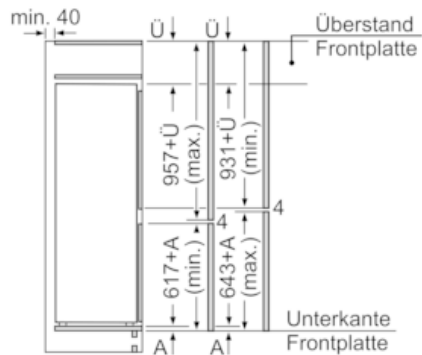

###### Maße

- Gerätemaße (H x B x T): 157.8 cm x 54.1 cm x 54.5 cm
- Nischenmaße (H x B x T): 158.0 cm x 56.0 cm x 55.0 cm

**iQ300, Einbau-Kühl-Gefrier-Kombination mit Gefrierbereich unten,  
157.8 x 54.1 cm  
KI77VVF0**

Maßzeichnungen

Maße in mm  
Empfehlung Spaltmaße für Flachscharnier

F	R	X
16-19	0-3	2,5
20	0-1	3
	2-3	2,5
21	0-1	3
	2-3	2,5
22	0	4
	1	3,5
	2-3	3

Die in der Tabelle empfohlenen Spaltmasse sind einzuhalten, um eine kollisionsfreie Öffnung der Gerätetüre zu gewährleisten und Beschädigungen am Küchenmöbel zu vermeiden.

Maße in mm

Die angegebenen Möbeltürmaße gelten für eine Türfuge von 4 mm.

Maße in mm

Maße in mm