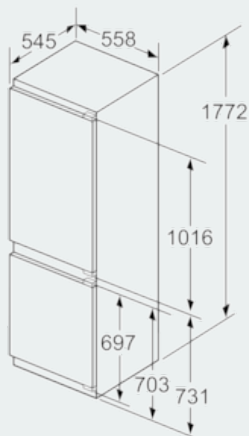

Maße

- Gerätemaße (H x B x T): 177,2 cm x 55,8 cm x 54,5 cm
- Nischenmaße (H x B x T): 177,5 cm x 56,0 cm x 55,0 cm

Zubehör

- 2 x Kälteakku, 2 x Eierablage, 1 x Eiswürfelschale
- Flaschenkamm
- Auf Basis der Ergebnisse der Normprüfung über 24 Std. Tatsächlicher Verbrauch abhängig von Nutzung/Standort des Geräts.

iQ500

KI86SAD30

Einbau-Kühl-Gefrier-Kombination

Flachscharnier-Technik, softEinzug mit
Türdämpfung

Maßzeichnungen

Maße in mm

Maße in mm

Die angegebenen Möbeltürmaße gelten für eine Türfuge von 4 mm.

Maße in mm