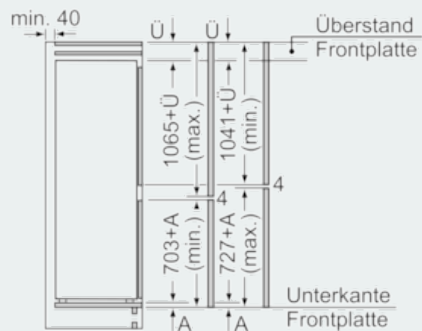

Maße

- Gerätemaße (H x B x T): 177,2 cm x 55,8 cm x 54,5 cm
- Nischenmaße (H x B x T): 177,5 cm x 56,0 cm x 55,0 cm

Zubehör

- 2 x Kälteakku, 2 x Eierablage, 1 x Eiswürfelschale
- Flaschenkamm
- Auf Basis der Ergebnisse der Normprüfung über 24 Std. Tatsächlicher Verbrauch abhängig von Nutzung/Standort des Geräts.

iQ500

KI86SAD30

Einbau-Kühl-Gefrier-Kombination

Flachscharnier-Technik, softEinzug mit
Türdämpfung

Maßzeichnungen

Maße in mm

Maße in mm

Die angegebenen Möbeltürmaße gelten für eine Türfuge von 4 mm.

Maße in mm