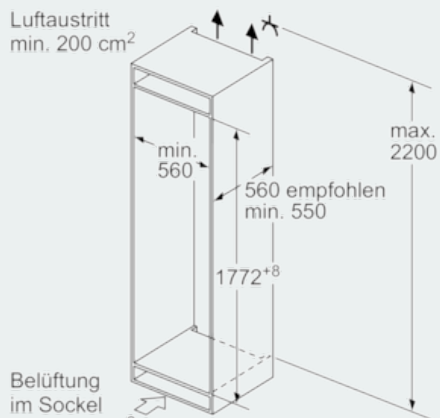

Maße

- Gerätemaße (H x B x T): 177,2 cm x 55,8 cm x 54,5 cm
- Nischenmaße (H x B x T): 177,5 cm x 56,0 cm x 55,0 cm

Zubehör

- 2 x Kälteakku, 2 x Eierablage, 1 x Eiswürfelschale
- Flaschenkamm
- Auf Basis der Ergebnisse der Normprüfung über 24 Std. Tatsächlicher Verbrauch abhängig von Nutzung/Standort des Geräts.

iQ500

KI86SAD30

Einbau-Kühl-Gefrier-Kombination

Flachscharnier-Technik, softEinzug mit
Türdämpfung

Maßzeichnungen

Maße in mm

Maße in mm

Die angegebenen Möbeltürmaße gelten für eine Türfuge von 4 mm.

Maße in mm