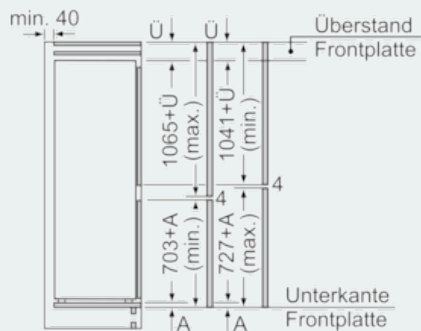

Maße

- Gerätemaße (H x B x T): 177,2 cm x 55,8 cm x 54,5 cm
- Nischenmaße (H x B x T): 177,5 cm x 56,0 cm x 55,0 cm

Zubehör

- 2 x Kälteakku, 2 x Eierablage, 1 x Eiswürfelschale
- Flaschenkamm

iQ500
KI86SAD40
Einbau-Kühl-Gefrier-Kombination
Flachscharnier-Technik, softEinzug mit
Türdämpfung

Maßzeichnungen

Die angegebenen Möbeltürmaße gelten für eine Türfuge von 4 mm.

Maße in mm