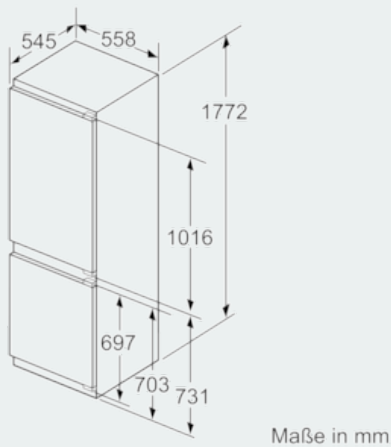

Maße

- Gerätemaße (H x B x T): 177,2 cm x 55,8 cm x 54,5 cm
- Nischenmaße (H x B x T): 177,5 cm x 56,0 cm x 55,0 cm

Zubehör

- 2 x Kälteakku, 2 x Eierablage, 1 x Eiswürfelschale
- Flaschenkamm

iQ500
KI86SAD40
Einbau-Kühl-Gefrier-Kombination
Flachscharnier-Technik, softEinzug mit
Türdämpfung

Maßzeichnungen

Die angegebenen Möbeltürmaße gelten für eine Türfuge von 4 mm.

Maße in mm