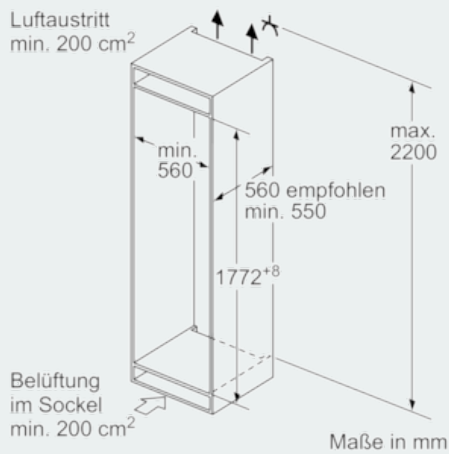

Kühlteil

- Kühlraum: 186 l Nutzinhalt
- LED Beleuchtung
- 5 Abstellflächen aus Sicherheitsglas (4 höhenverstellbar), davon varioShelf, 1 easyAccessShelf
- VarioShelf: teilbare Glasplatte zur Nutzung auch für hohe Gefäße
- EasyAccess Shelf: ausziehbares Glas mit erhöhtem Rand für bessere Übersicht und leichten Zugriff
- 5 Türabsteller, davon 1 Butter-/ Käsefach

Frischhaltesystem

- 1 hyperFresh plus Box mit Feuchteregelung - hält Obst und Gemüse bis zu 2x länger frisch

Gefrierteil

- ****-Gefrierraum: 74 l Nutzinhalt
- 3 transparente Gefriergut-Schubladen, davon
- 1 bigBox
- Gefriervermögen: 10 kg in 24 Std.
- Lagerzeit bei Störung: 33 Std.
- varioZone - für flexible Nutzung des Gefrierraums
- LowFrost - geringere Eisbildung, schnelleres Abtauen
- Gefriergut-Kalender

Maße

- Gerätemaße (H x B x T): 177,2 cm x 55,8 cm x 54,5 cm
- Nischenmaße (H x B x T): 177,5 cm x 56,0 cm x 55,0 cm

Zubehör

- 2 x Kälteakku, 2 x Eierablage, 1 x Eiswürfelschale
- Flaschenkamm

iQ500
KI86SAD40
Einbau-Kühl-Gefrier-Kombination
Flachscharnier-Technik, softEinzug mit
Türdämpfung

Maßzeichnungen

Die angegebenen Möbeltürmaße gelten für eine Türfuge von 4 mm.

Maße in mm