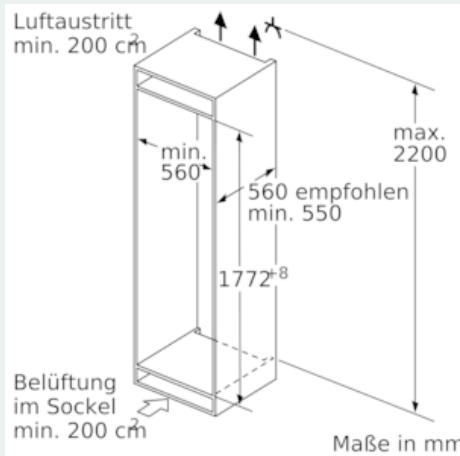

###### Maße

- Gerätemaße (H x B x T): 177.2 cm x 55.8 cm x 54.5 cm
- Nischenmaße (H x B x T): 177.5 cm x 56.0 cm x 55.0 cm

###### Technische Informationen

- Türanschlag rechts, wechselbar
- Anschlusswert: Anschlusswert: 90 W
- 220 - 240 V

###### Zubehör

- 3 x Eierablage, 1 x Eiswürfelschale, 1 x Flaschenkamm in Türabsteller
- EU19\_EEK\_D: E
- Total Volume EEC EU19: 266 l
- EU19\_Volumen Kühlfächer\_D: 192 l
- EU19\_Volumen Tiefkühlfächer\_D: 74 l
- EU19\_Gefriervermögen in 24h\_D: 7 kg
- EU19\_Energieverbr. Jahr geru\_D: 219 kWh/a
- EU19\_Klimaklasse\_D: SN-ST
- EU19\_Schnelleinfrierfunktion\_D: ja
- EU19\_Luftschallemission\_D: 36 dB
- EU19\_Lagerzeit bei Störung\_D: 9 h

**iQ500, Einbau-Kühl-Gefrier-Kombination mit Gefrierbereich unten, 177.2 x 55.8 cm  
KI86SADE0**

Maßzeichnungen

Die angegebenen Möbeltürmaße gelten für eine Türfuge von 4 mm.

Maße in mm

Maße in mm  
Empfehlung Spaltmaße für Flachscharnier