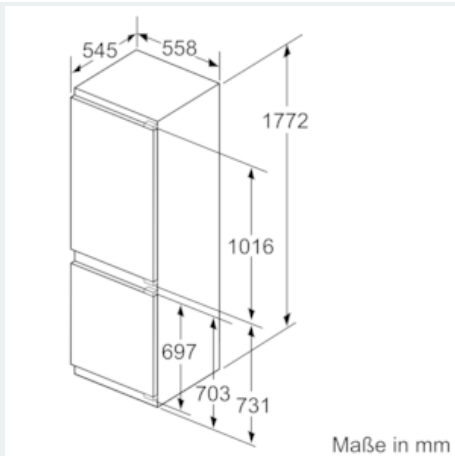

###### Maße

- Gerätemaße (H x B x T): 177.2 cm x 55.8 cm x 54.5 cm
- Nischenmaße (H x B x T): 177.5 cm x 56.0 cm x 55.0 cm

**iQ500, Einbau-Kühl-Gefrier-Kombination mit Gefrierbereich unten, 177.2 x 55.8 cm  
KI86SADE0**

Maßzeichnungen

Die angegebenen Möbeltürmaße gelten für eine Türfuge von 4 mm.

Maße in mm

Maße in mm  
Empfehlung Spaltmaße für Flachscharnier