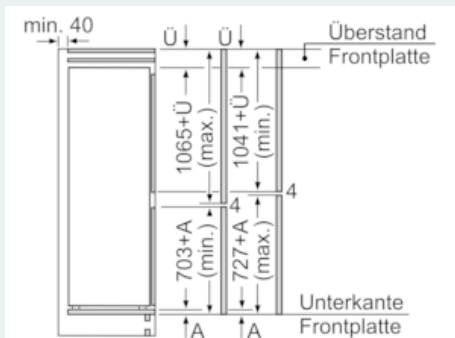

###### Maße

- Gerätemaße (H x B x T): 177.2 cm x 55.8 cm x 54.5 cm
- Nischenmaße (H x B x T): 177.5 cm x 56.0 cm x 55.0 cm

###### Technische Informationen

- Türanschlag rechts, wechselbar
- Anschlusswert: Anschlusswert: 90 W
- 220 - 240 V

**iQ500, Einbau-Kühl-Gefrier-Kombination mit Gefrierbereich unten, 177.2 x 55.8 cm  
KI86SADE0**

Maßzeichnungen

Die angegebenen Möbeltürmaße gelten für eine Türfuge von 4 mm.

Maße in mm

Maße in mm  
Empfehlung Spaltmaße für Flachscharnier