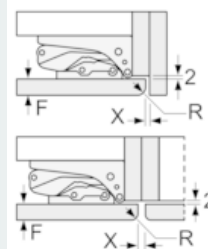

**iQ500, Einbau-Kühl-Gefrier-Kombination mit Gefrierbereich unten, 177.2 x 55.8 cm  
KI86SADE0**

Maßzeichnungen

Die angegebenen Möbeltürmaße gelten für eine Türfuge von 4 mm.

Maße in mm

Maße in mm  
Empfehlung Spaltmaße für Flachscharnier

F	R	X
16-19	0-3	2,5
20	0-1	3
	2-3	2,5
21	0-1	3
	2-3	2,5
22	0	4
	1	3,5
	2-3	3

Die in der Tabelle empfohlenen Spaltmaße sind einzuhalten, um eine kollisionsfreie Öffnung der Gerätetüre zu gewährleisten und Beschädigungen am Küchenmöbel zu vermeiden.