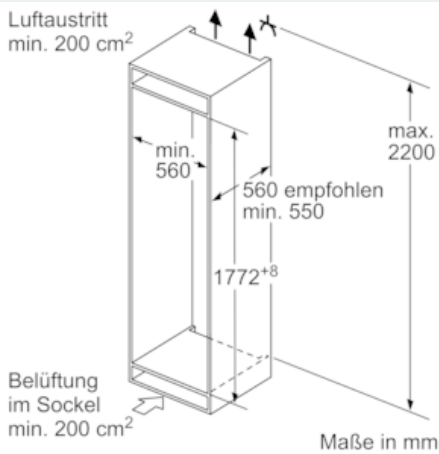

- Elektronische Temperaturregelung über LED ablesbar
- nein

Kühlteil

- 5 Abstellflächen aus Sicherheitsglas, davon 4 höhenverstellbar
- 4 Türabsteller, davon 0 Butter-/ Käsefach
- 1 durchgehende Türabsteller
- 4 Türabsteller
- verchromter Flaschenrost

Maße

- Gerätemaße (H x B x T): 177.2 cm x 54.1 cm x 54.8 cm
- Nischenmaße (H x B x T): 177.5 cm x 56.0 cm x 55.0 cm

Technische Informationen

- Türanschlag rechts, wechselbar
- 220 - 240 V

Zubehör

- 3 x Eierablage, 1 x Eismwürfelschale
- EU19_EEK_D: E
- Total Volume EEC EU19: 270 l
- EU19_Volumen Kühlfächer_D: 200 l
- EU19_Volumen Tiefkühlfächer_D: 70 l
- EU19_Volumen 4-Sterne-Fach_D: 70 l
- EU19_Gefriervermögen in 24h_D: 3.2 kg
- EU19_Energieverbr. Jahr geru_D: 216 kWh/a
- EU19_Klimaklasse_D: SN-ST
- EU19_Schnelleinfrierfunktion_D: ja
- EU19_Luftschallemission_D: 35 dB
- EU19_Lagerzeit bei Störung_D: 12 h

**iQ300, Einbau-Kühl-Gefrier-Kombination mit Gefrierbereich unten,
177.2 x 54.1 cm
KI87VVF1**

Maßzeichnungen

Die angegebenen Möbeltürmaße gelten für eine Türfuge von 4 mm.

Maße in mm

Maße in mm

Maße in mm
Empfehlung Spaltmaße für Flachscharnier

F	R	X
16-19	0-3	2,5
20	0-1	3
	2-3	2,5
21	0-1	3
	2-3	2,5
22	0	4
	1	3,5
	2-3	3

Die in der Tabelle empfohlenen Spaltmasse sind einzuhalten, um eine kollisionsfreie Öffnung der Gerätetüre zu gewährleisten und Beschädigungen am Küchenmöbel zu vermeiden.