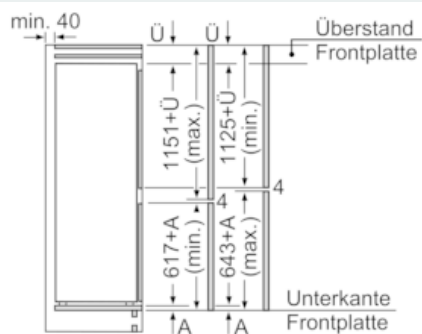

Maße

- Gerätemaße (H x B x T): 177.2 cm x 54.1 cm x 54.8 cm
- Nischenmaße (H x B x T): 177.5 cm x 56.0 cm x 55.0 cm

Technische Informationen

- Türanschlag rechts, wechselbar
- 220 - 240 V

Zubehör

- 3 x Eierablage, 1 x Eismwürfelschale
- EU19_EEK_D: E
- Total Volume EEC EU19: 270 l
- EU19_Volumen Kühlfächer_D: 200 l
- EU19_Volumen Tiefkühlfächer_D: 70 l
- EU19_Volumen 4-Sterne-Fach_D: 70 l
- EU19_Gefriervermögen in 24h_D: 3.2 kg
- EU19_Energieverbr. Jahr geru_D: 216 kWh/a
- EU19_Klimaklasse_D: SN-ST
- EU19_Schnelleinfrierfunktion_D: ja
- EU19_Luftschallemission_D: 35 dB
- EU19_Lagerzeit bei Störung_D: 12 h

**iQ300, Einbau-Kühl-Gefrier-Kombination mit Gefrierbereich unten,
177.2 x 54.1 cm
KI87VVF1**

Maßzeichnungen

Die angegebenen Möbeltürmaße gelten für eine Türfuge von 4 mm.

Maße in mm

Maße in mm

Maße in mm
Empfehlung Spaltmaße für Flachscharnier