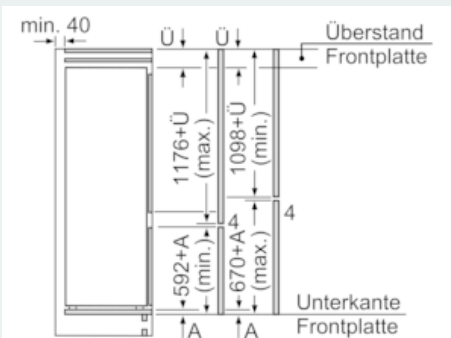

##### Maße

- Gerätemaße ( H x B x T): 177.2 cm x 54.1 cm x 54.8 cm
- Nischenmaße (H x B x T): 177.5 cm x 56.0 cm x 55.0 cm

**iQ300, Einbau-Kühl-Gefrier-Kombination mit Gefrierbereich unten,  
177.2 x 54.1 cm  
KI87VVSE0**

Maßzeichnungen

Die angegebenen Möbelmaßmaße gelten für eine Türfuge von 4 mm.

Maße in mm