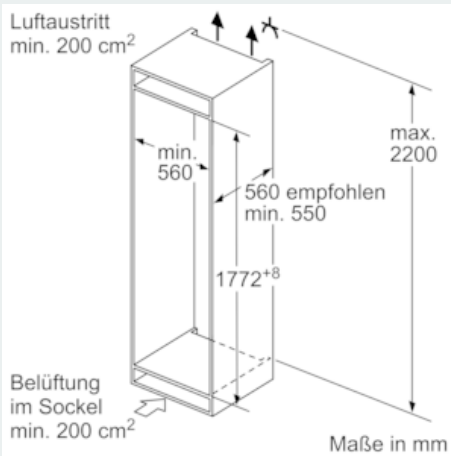

##### Maße

- Gerätemaße ( H x B x T): 177.2 cm x 54.1 cm x 54.8 cm
- Nischenmaße (H x B x T): 177.5 cm x 56.0 cm x 55.0 cm

##### Technische Informationen

- Türanschlag rechts, wechselbar
- 220 - 240 V

##### Zubehör

- 3 x Eierablage, 1 x Eismwürfelschale
- EU19\_EEK\_D: E
- Total Volume EEC EU19: 270 l
- EU19\_Volumen Kühlfächer\_D: 200 l
- EU19\_Volumen Tiefkühlfaecher\_D: 70 l
- EU19\_Volumen 4-Sterne-Fach\_D: 70 l
- EU19\_Gefriervermögen in 24h\_D: 3.2 kg
- EU19\_Energieverbr. Jahr geru\_D: 216 kWh/a
- EU19\_Klimaklasse\_D: SN-ST
- EU19\_Schnelleinfrierfunktion\_D: ja
- EU19\_Luftschallemission\_D: 35 dB
- EU19\_Lagerzeit bei Störung\_D: 12 h

**iQ300, Einbau-Kühl-Gefrier-Kombination mit Gefrierbereich unten,  
177.2 x 54.1 cm  
KI87VVSE0**

Maßzeichnungen

Die angegebenen Möbelmaßmaße gelten für eine Türfuge von 4 mm.

Maße in mm