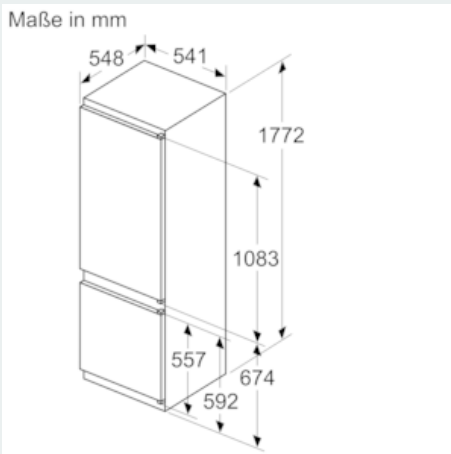

##### Maße

- Gerätemaße ( H x B x T): 177.2 cm x 54.1 cm x 54.8 cm
- Nischenmaße (H x B x T): 177.5 cm x 56.0 cm x 55.0 cm

**iQ300, Einbau-Kühl-Gefrier-Kombination mit Gefrierbereich unten,  
177.2 x 54.1 cm  
KI87VVSE0**

Maßzeichnungen

Die angegebenen Möbelmaßmaße gelten für eine Türfuge von 4 mm.

Maße in mm