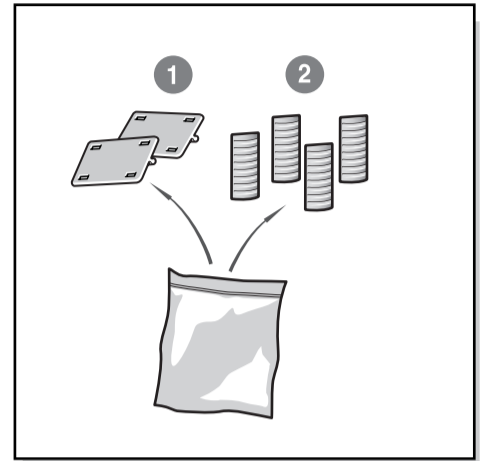

de	Montageanleitung Standgerät
en	Installation instructions Free-standing appliance
fr	Notice de montage Appareil indépendant
it	Istruzioni per il montaggio Apparecchio
nl	Montagehandleiding Vrijstaand apparaat
da	Monteringsvejledning Gulvmodel
no	Monteringsanvisning Frittstående apparat
sv	Monteringsanvisning Fristående skåp
fi	Asennusohjeet Vapaasti sijoitettava laite
es	Instrucciones de montaje Aparato de libre instalación
pt	Instruções de montagem Aparelho Solo
el	Οδηγίες τοποθέτησης Ανεξάρτητη συσκευή

tr	Montaj kılavuzu Solo cihaz
ru	Инструкция по монтажу Напольный прибор
kk	Орнату жөнінде нұсқаулар Едендік құрылғы
uk	Інструкція з монтажу Підлоговий прилад
cs	Montážní návod Volně stojící spotřebič
pl	Instrukcja montażu Urządzenie wolnostojące
hu	Szerelési útmutató Magánálló készülék
ro	Instrucțiunea de montaj Aparat independent
et	Paigaldusjuhend Eraldiseisev seade
sk	Návod na montáž Voľne stojací spotrebič
sl	Navodilo za montažo Samostojna naprava
ar	إرشادات التركيب جهاز للنصب المنفرد
fa	راهنمای مونتاژ دستگاه استاندارد
he	הוראות הרכבה מכשיר ניצב