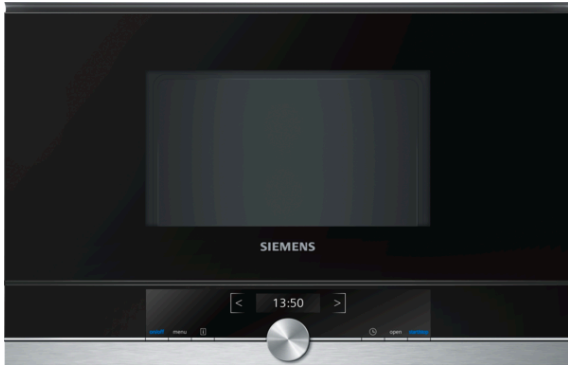

iQ700 Einbaumikrowelle BF634RGS1 Edelstahl

Die 38 cm hohe Einbau-Mikrowelle zum schnellen Auftauen, Aufwärmen oder Zubereiten von Gerichten (innerhalb kürzester Zeit).

- ✓ TFT-Display: gute Lesbarkeit aus jeder Perspektive.
- ✓ cookControl Plus: garantiertes Gelingen für eine Vielzahl von Gerichten.
- ✓ LED-Innenbeleuchtung: ideale und energieeffiziente Ausleuchtung.
- ✓ Wattleistung: leistungsstark und zeitsparend dank bis zu 900 Watt.
- ✓ Die sich seitlich öffnende Drehtür: ideal für den Hocheinbau.

Ausstattung

Technische Daten

Art des Mikrowellengerätes : Nur Mikrowelle
 Steuerung : elektronisch
 Frontfarbe : Edelstahl
 Abmessungen des Gerätes (mm) : 382 x 594 x 318
 Abmessungen des Garraumes (mm) : 220 x 350 x 270
 Länge Anschlusskabel (cm) : 150
 Nettogewicht (kg) : 16,7
 Bruttogewicht (kg) : 19,0
 EAN-Nummer : 4242003676431
 Max. Mikrowellenleistung (W) : 900
 Anschlusswert (W) : 1220
 Absicherung (A) : 10
 Spannung (V) : 220-240
 Frequenz (Hz) : 60; 50
 Steckerart : Schuko-/Gardy.m.Erdung

Sonderzubehör

HZ6UCC0 Kochbuch

iQ700

Einbaumikrowelle

BF634RGS1 Edelstahl

Ausstattung

Backofentyp und Heizart

- Max. Leistung: 900 W; 5 Mikrowellen-Leistungstufen (90 W, 180 W, 360 W, 600 W, 900 W)
- Garraumvolumen: 21 l

Komfort

- TFT- Display
- cookControl
- LED-Innenbeleuchtung
- Seitlich öffnende Drehtür, Anschlag rechts
- Infotaste

Reinigung

- Vollglas-Innentür

Design

- touchControl-Bedienung
- Garraum aus Edelstahl
- Öffner-Taste, elektrisch