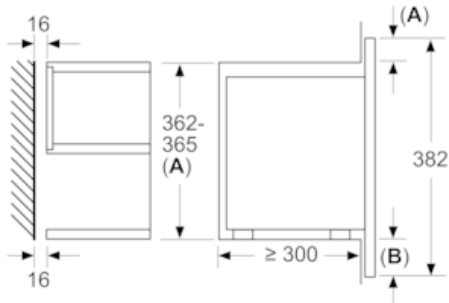

Ausstattung

Technische Daten

Art des Mikrowellengerätes : Nur Mikrowelle
 Steuerung : elektronisch
 Frontfarbe : Edelstahl
 Abmessungen des Gerätes (mm) : 382 x 594 x 318
 Abmessungen des Garraumes (mm) : 220 x 350 x 270
 Länge Anschlusskabel (cm) : 150
 Nettogewicht (kg) : 16,726
 Bruttogewicht (kg) : 18,9
 EAN-Nummer : 4242003676431
 Max. Mikrowellenleistung (W) : 900
 Anschlusswert (W) : 1220
 Absicherung (A) : 10
 Spannung (V) : 220-240
 Frequenz (Hz) : 50; 60
 Steckerart : Schuko-/Gardy.m.Erdung

Maße

- Gerätemaße (HxBxT): 382 x 594 x 318 mm
-
- Nischenmaße (HxBxT): 382 mm x 560 mm x 300 mm
- „Maße und Einbauhinweise zu diesem Gerät gemäß technischer Zeichnung beachten“

iQ700, Einbau-Mikrowelle, 60 x 38 cm,
Edelstahl
BF634RGS1

Maßzeichnungen

Maße in mm

A: Rückwand offen

Maße in mm

A: Überstand oben:
Nische 362: 6 mm
Nische 365: 3 mm
B: Überstand unten: 14 mm