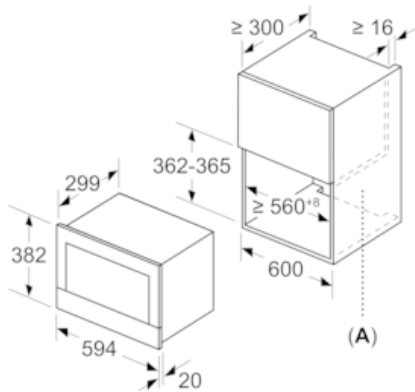

Ausstattung

Technische Daten

Art des Mikrowellengerätes : Nur Mikrowelle
 Steuerung : elektronisch
 Frontfarbe : Edelstahl
 Abmessungen des Gerätes (mm) : 382 x 594 x 318
 Abmessungen des Garraumes (mm) : 220 x 350 x 270
 Länge Anschlusskabel (cm) : 150
 Nettogewicht (kg) : 16,726
 Bruttogewicht (kg) : 18,9
 EAN-Nummer : 4242003676431
 Max. Mikrowellenleistung (W) : 900
 Anschlusswert (W) : 1220
 Absicherung (A) : 10
 Spannung (V) : 220-240
 Frequenz (Hz) : 50; 60
 Steckerart : Schuko-/Gardy.m.Erdung

Umwelt und Sicherheit

- Starttaste
- Türkontaktschalter
-
- Kühlgebläse

Technische Info:

- Länge des Anschlusskabels: 150 cm
- Gesamtanschlusswert Elektro: 1.22 kW
-
- Nennspannung: 220 - 240 V
- Einbaugerät für 60 cm breiten Oberschrank, Einbau in Hochschränke möglich

Maße

- Gerätemaße (HxBxT): 382 x 594 x 318 mm
-
- Nischenmaße (HxBxT): 382 mm x 560 mm x 300 mm
- „Maße und Einbauhinweise zu diesem Gerät gemäß technischer Zeichnung beachten“

iQ700, Einbau-Mikrowelle, 60 x 38 cm,
Edelstahl
BF634RGS1

Maßzeichnungen

Maße in mm

A: Rückwand offen

Maße in mm

A: Überstand oben:
Nische 362: 6 mm
Nische 365: 3 mm
B: Überstand unten: 14 mm