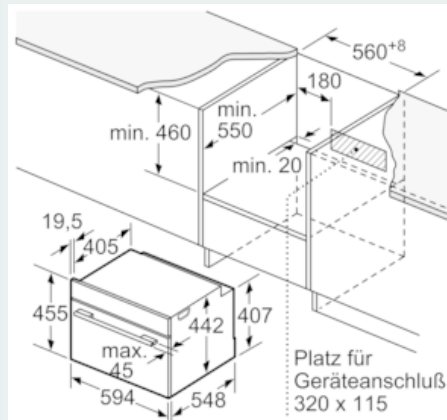

#### Maße

- Gerätemaße (HxBxT): 455 x 594 x 548 mm
- 
- Nischenmaße (HxBxT): 455 mm x 560 mm x 550 mm
- „Maße und Einbauhinweise zu diesem Gerät gemäß technischer Zeichnung beachten“
- Wir empfehlen Ihnen, Komplementär-Produkte innerhalb der Produktserie IQ700 zu wählen, um die bestmögliche Einbausituation Ihrer Einbaugeräte zu gewährleisten.

### Maßzeichnungen

Einbau mit einem Kochfeld.

Maße in mm

Maße in mm

Wird das Kompaktgerät unter einem Kochfeld eingebaut, muss folgende Arbeitsplattenstärke (ggf. inkl. Unterkonstruktion) beachtet werden.

Kochfeld-Typ	min. Arbeitsplattenstärke	
	aufgesetzt	flächenbündig
Induktionskochfeld	42 mm	43 mm
Vollflächen-Induktionskochfeld	52 mm	53 mm
Gaskochfeld	32 mm	43 mm
Elektrokochfeld	32 mm	35 mm

Maße in mm

Maße in mm