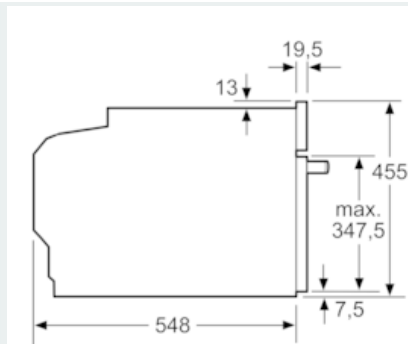

#### Technische Info:

- Länge des Anschlusskabels: 150 cm
- Nennspannung: 220 - 240 V
- Gesamtanschlusswert Elektro: 3.6 kW
- 

#### Maße

- Gerätemaße (HxBxT): 455 x 594 x 548 mm
- 
- Nischenmaße (HxBxT): 455 mm x 560 mm x 550 mm
- „Maße und Einbauhinweise zu diesem Gerät gemäß technischer Zeichnung beachten“
- Wir empfehlen Ihnen, Komplementär-Produkte innerhalb der Produktserie IQ700 zu wählen, um die bestmögliche Einbausituation Ihrer Einbaugeräte zu gewährleisten.

### Maßzeichnungen

Einbau mit einem Kochfeld.

Maße in mm

Maße in mm

Wird das Kompaktgerät unter einem Kochfeld eingebaut, muss folgende Arbeitsplattenstärke (ggf. inkl. Unterkonstruktion) beachtet werden.