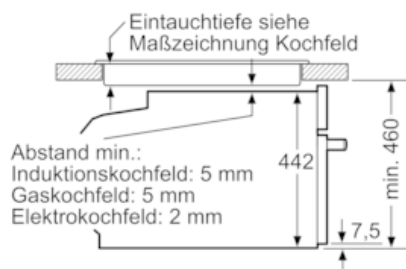

iQ700, Einbau-Kompaktbackofen mit Mikrowellenfunktion, 60 x 45 cm, Edelstahl CM676G0S1

Maßzeichnungen

Einbau mit einem Kochfeld.

Maße in mm