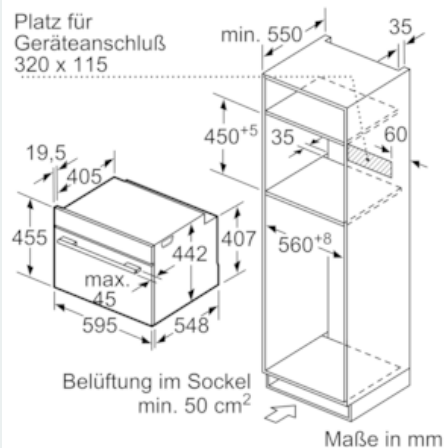

#### Maße

- Gerätemaße (HxBxT): 455 x 594 x 548 mm
- 
- Nischenmaße (HxBxT): 455 mm x 560 mm x 550 mm
- „Maße und Einbauhinweise zu diesem Gerät gemäß technischer Zeichnung beachten“
- Wir empfehlen Ihnen, Komplementär-Produkte innerhalb der Produktserie IQ700 zu wählen, um die bestmögliche Einbausituation Ihrer Einbaugeräte zu gewährleisten.

### Maßzeichnungen

Einbau mit einem Kochfeld.

Maße in mm

Maße in mm

Wird das Kompaktgerät unter einem Kochfeld eingebaut, muss folgende Arbeitsplattenstärke (ggf. inkl. Unterkonstruktion) beachtet werden.

Kochfeld-Typ	min. Arbeitsplattenstärke	
	aufgesetzt	flächenbündig
Induktionskochfeld	42 mm	43 mm
Vollflächen-Induktionskochfeld	52 mm	53 mm
Gaskochfeld	32 mm	43 mm
Elektrokochfeld	32 mm	35 mm

Maße in mm

Maße in mm