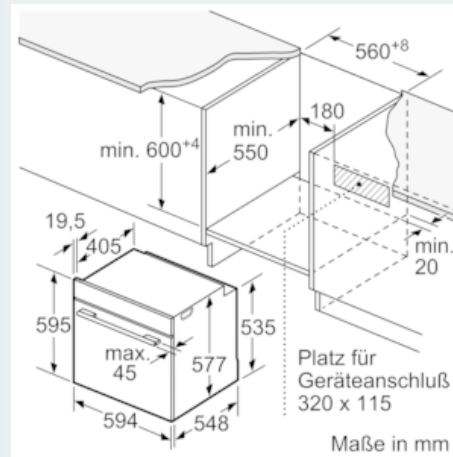

#### Maße

- Gerätemaße (HxBxT): 595 x 594 x 548 mm
- 
- Nischenmaße (HxBxT): 595 mm x 560 mm x 550 mm
- „Maße und Einbauhinweise zu diesem Gerät gemäß technischer Zeichnung beachten“
- Wir empfehlen Ihnen, Komplementär-Produkte innerhalb der Produktserie IQ700 zu wählen, um die bestmögliche Einbausituation Ihrer Einbaugeräte zu gewährleisten.

**iQ700, Einbau-Backofen mit  
Mikrowellenfunktion, 60 x 60 cm,  
Edelstahl  
HM676G0S1**

Maßzeichnungen

Wird das Gerät unter einem Kochfeld eingebaut, muss folgende Arbeitsplattenstärke (ggf. inkl. Unterkonstruktion) beachtet werden.