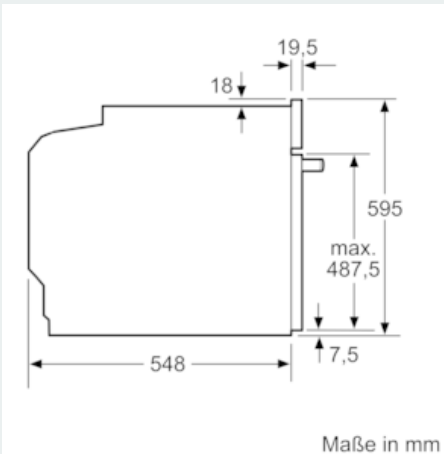

**iQ700, Einbau-Backofen mit
Mikrowellenfunktion, 60 x 60 cm,
Edelstahl
HM676G0S1**

Maßzeichnungen

Wird das Gerät unter einem Kochfeld eingebaut, muss folgende Arbeitsplattenstärke (ggf. inkl. Unterkonstruktion) beachtet werden.

Kochfeld-Typ	min. Arbeitsplattenstärke	
	aufgesetzt	flächenbündig
Induktionskochfeld	37 mm	38 mm
Vollflächen-Induktionskochfeld	47 mm	48 mm
Gaskochfeld	30 mm	38 mm
Elektrokochfeld	27 mm	30 mm