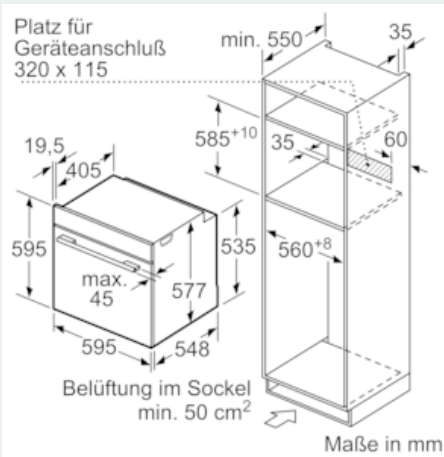

**iQ700, Einbau-Backofen mit
Mikrowellenfunktion, 60 x 60 cm,
Edelstahl
HM676G0S1**

Maßzeichnungen

Wird das Gerät unter einem Kochfeld eingebaut, muss folgende Arbeitsplattenstärke (ggf. inkl. Unterkonstruktion) beachtet werden.

Kochfeld-Typ	min. Arbeitsplattenstärke	
	aufgesetzt	flächenbündig
Induktionskochfeld	37 mm	38 mm
Vollflächen-Induktionskochfeld	47 mm	48 mm
Gaskochfeld	30 mm	38 mm
Elektrokochfeld	27 mm	30 mm