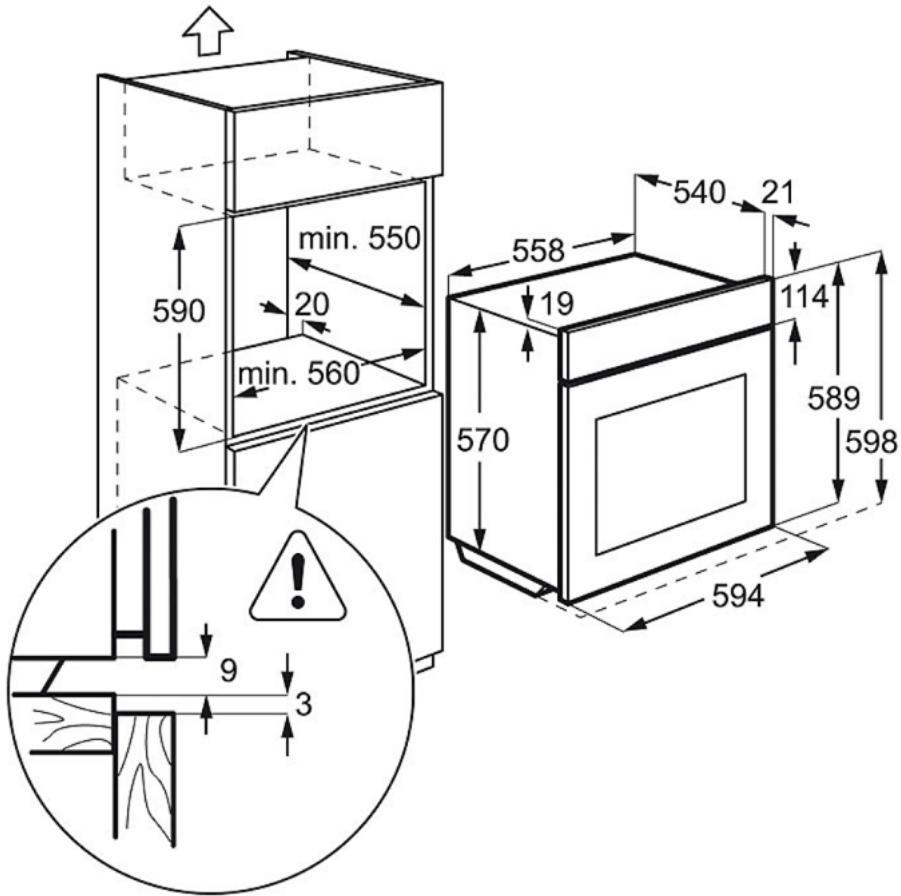

KOB20601XB Einbaubackofen

PSGBOV140D002002