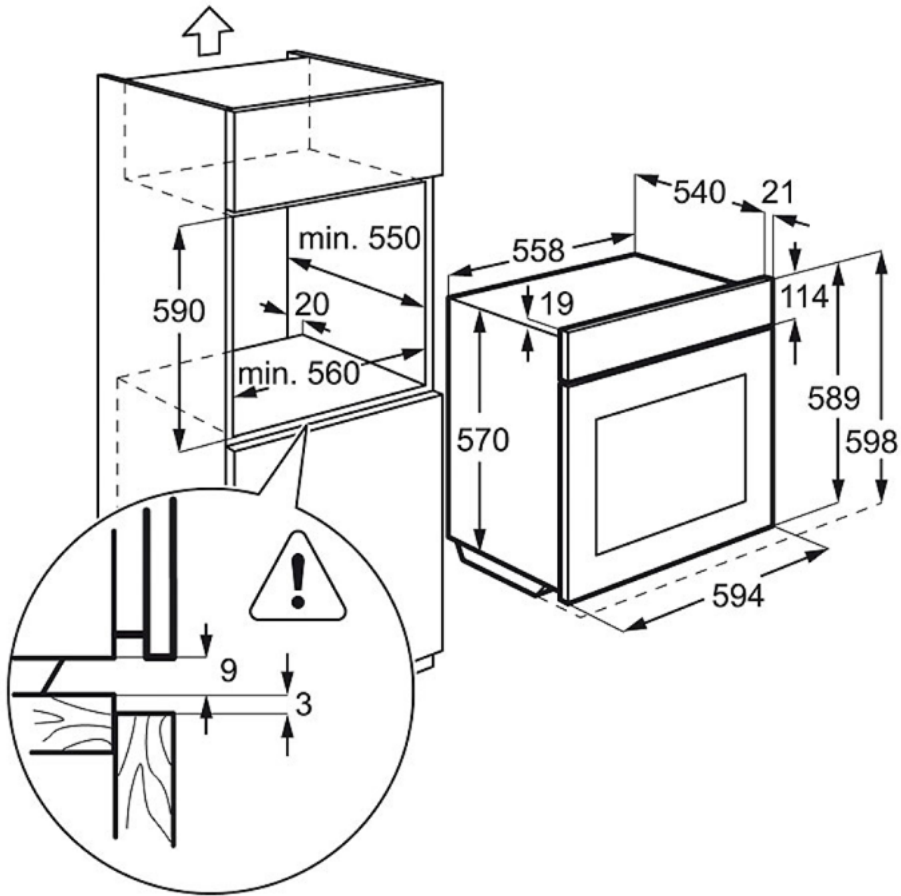

KOB20621XK Einbaubackofen

PSGBOV140D002002