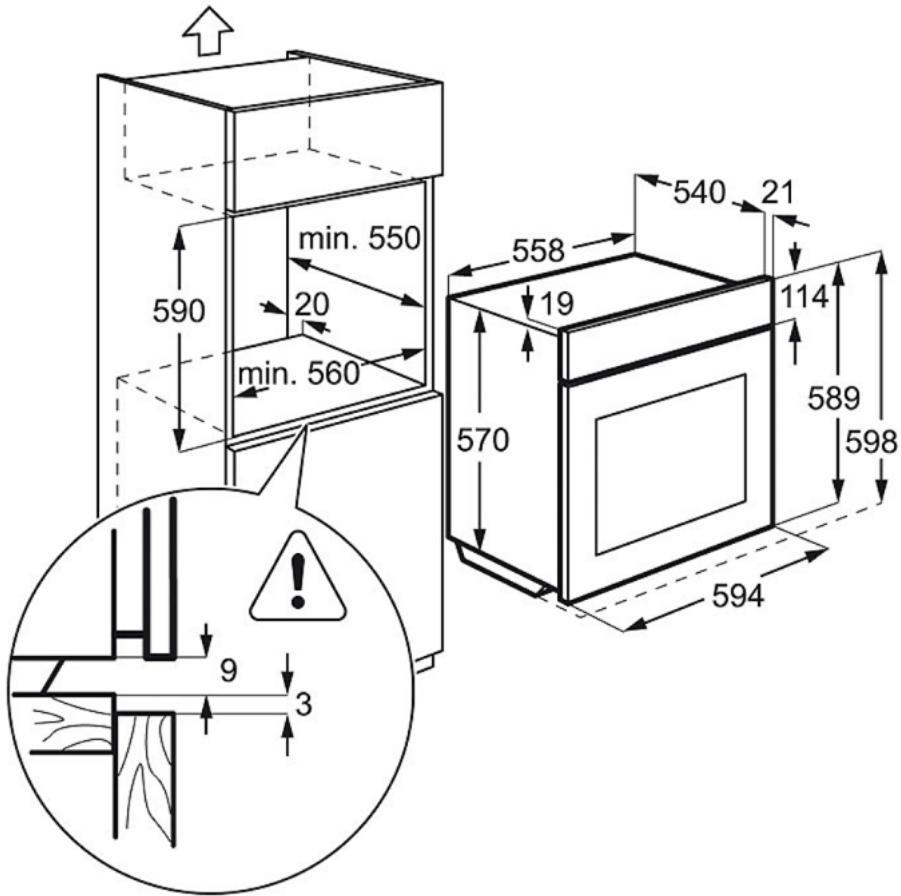

KOB25622XK Einbaubackofen

PSGBOV140D002002