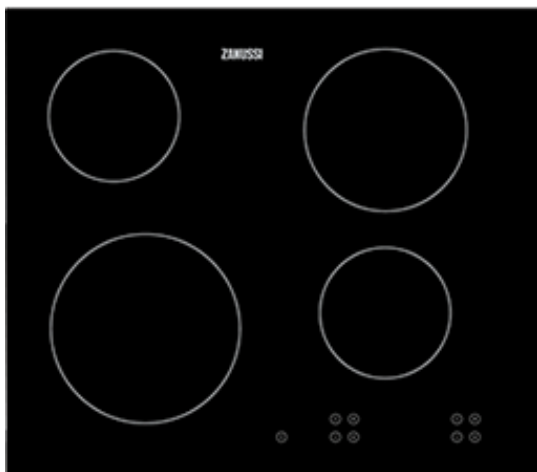

ZA600F Einbaukochfeld

Keramikkochfeld für schnelleres Erhitzen und Kochen

Die Keramikkochzonen dieses Herds werden viel schneller heiß als herkömmliche Platten, damit Wasser schneller siedet und Sie eher mit dem Kochen fertig sind.

Digitalanzeige zum sorgenfreien Kochen

Dank der speziellen, leicht zu bedienenden Bedienelemente und dem Digital-Display, können Sie sicher sein, die perfekten Kochstufeneinstellungen für Ihr Gericht vorgenommen zu haben und das mit nur einer Fingerberührung.

Verschiedene Kochzonen für noch mehr Koch-Optionen

Drei verschieden große Kochzonen erlauben Ihnen die Benutzung von Töpfen und Pfannen mit verschiedenem Bodendurchmesser.

Weitere Vorteile:

- Kindersicherung, um ein Einschalten des Kochfelds zu verhindern
- Glaskeramikfläche ermöglicht schnelle, einfache Reinigung
- Restwärmeanzeige für mehr Sicherheit

Produktspezifikationen:

- Schnellaufglühende, strahlungsbeheizte Kochzonen
- Rahmenloses Kochfeld
- Ansteuerung über Touch Control-Berührungssensor
- Elektronische Anzeigen für alle Kochzonen
- Restwärmeanzeige
- Eingabebestätigung durch Signalton
- Kindersicherung
- Leistungsabhängige Abschaltautomatik
- Schutzboden: Sonderzubehör für die Planung einer Schublade unter einem autarken Kochfeld
- Glasfarbe Schwarz